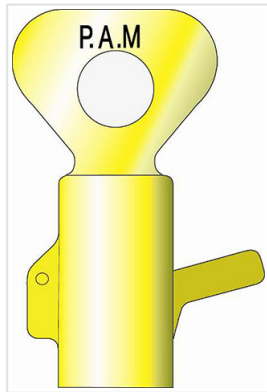

Llave de maniobra SCS

Peso	Referencias
0,36 kg	C18