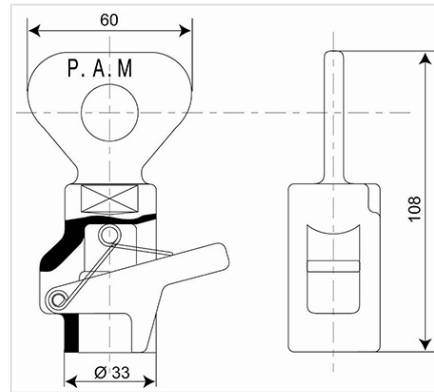

Llave de maniobra SCS

Peso	Referencias
0,36 kg	C18