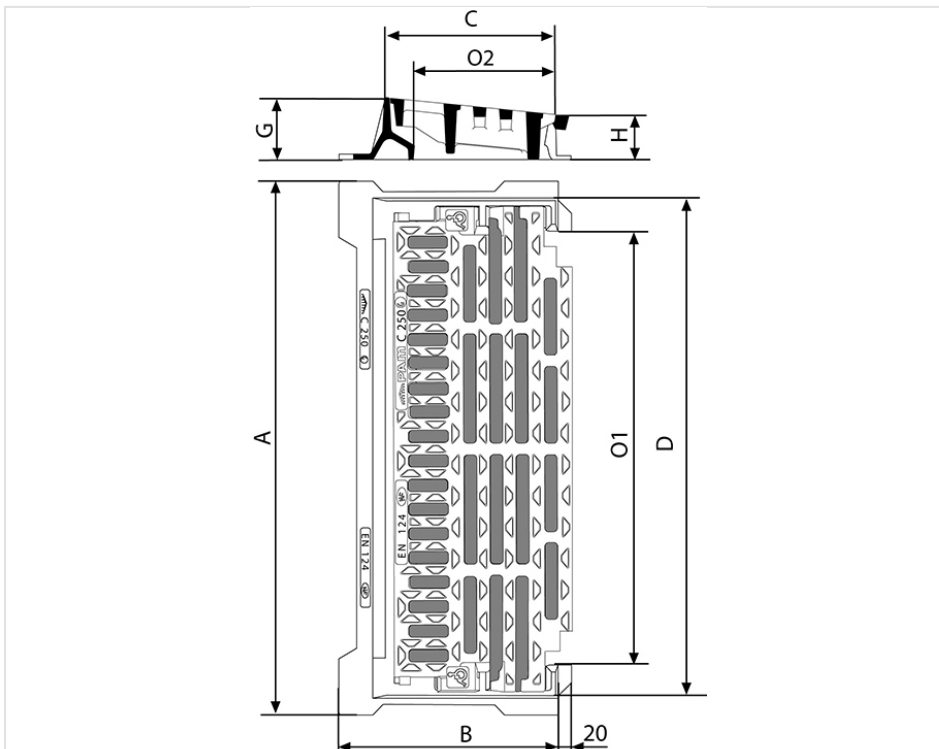

Rejilla para bordillo SELECTA Clase C250 - Rejilla plana – Marco con patillas base para sumidero

AxB (mm)	CxD (mm)	O1xO2 (mm)	G (mm)	H (mm)	Peso total (kg)	Peso Rejilla (kg)	Superficie de absorción	Empaquetado	Referencias
800x320	745x250	650 x 200	90	65	34,50	22	6.10 dm ²	20	ECSE80PFX11

Anchura de los espacios entre barrotes: 18 a 20 mm - Longitud de los espacios entre barrotes: 55 a 165 mm

Materiales y revestimientos:

- Marco y rejilla: fundición dúctil EN GJS 400-15 con revestimiento a base de copolímero en fase acuosa.

Campo de empleo:

- Clase C 250 (Grupo 3) según lo previsto por la norma EN 124-2, para aceras con circulación y zonas del mismo tipo sometidas a un tráfico de vehículos.
- Recogida puntual canalizada en combinación con un sumidero o un registro de perfil T.
- Conforme a la legislación vigente respecto a la circulación de personas con movilidad reducida.