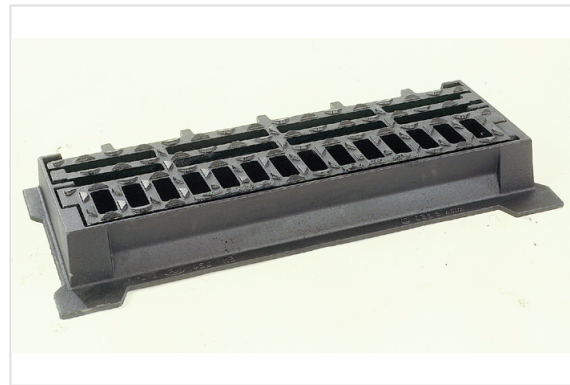

Rejilla para bordillo SELECTA Clase C250 - Rejilla plana – Marco con patillas base para sumidero

AxB (mm)	CxD (mm)	O1xO2 (mm)	G (mm)	H (mm)	Peso total (kg)	Peso Rejilla (kg)	Superficie de absorción	Empaquetado	Referencias
800x320	745x250	650 x 200	90	65	34,50	22	6.10 dm ²	20	ECSE80PFX11

Anchura de los espacios entre barrotes: 18 a 20 mm - Longitud de los espacios entre barrotes: 55 a 165 mm

Materiales y revestimientos:

- Marco y rejilla: fundición dúctil EN GJS 400-15 con revestimiento a base de copolímero en fase acuosa.

Campo de empleo:

- Clase C 250 (Grupo 3) según lo previsto por la norma EN 124-2, para aceras con circulación y zonas del mismo tipo sometidas a un tráfico de vehículos.
- Recogida puntual canalizada en combinación con un sumidero o un registro de perfil T.
- Conforme a la legislación vigente respecto a la circulación de personas con movilidad reducida.

Características principales:

- Sujeción automática de la rejilla al marco mediante apéndice elástico.
 - Instalación sencilla y desmontaje rápido.
 - Seguridad total frente al robo, al no poderse desmontar la rejilla sin herramientas específicas.
 - Diseño específico antideslizante que optimiza la absorción del agua.
 - [Condiciones de instalación.](#)
-
- Versión sin patillas base para sumidero.