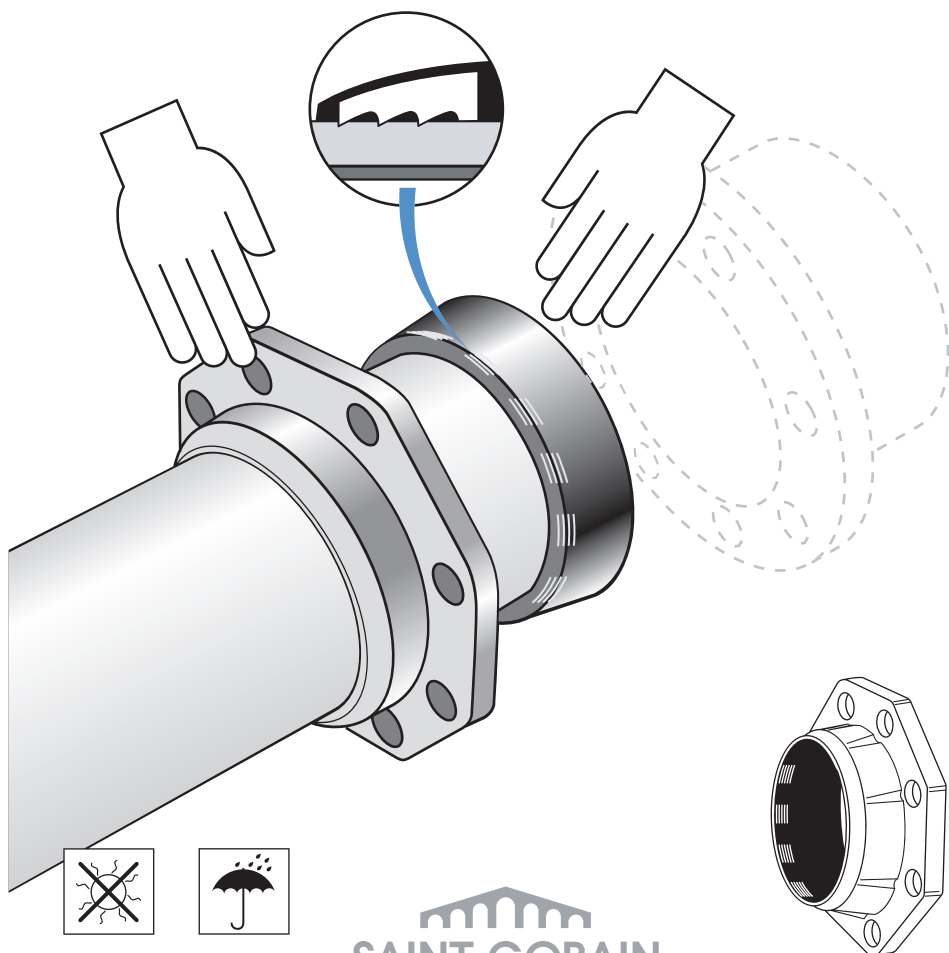

# QUICK FONTE VI

  
SAINT-GOBAIN

PAM

PÂTE LUBRIFIANTE  
LUBRICATING PASTE  
GLEITMITTEL  
PASTA LUBRICANTE  
PASTA LUBRIFICANTE

DN	PN	Ø	C
60 - 80	10	M16	7,5 m.daN
100 - 125	16		
150 - 200	10	M20	10 m.daN
	16		
250 - 300	10	M20	10 m.daN
	16		