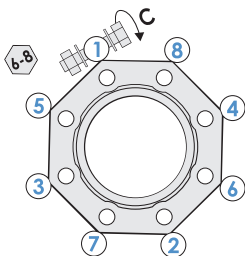

# QUICK FONTE VI

  
SAINT-GOBAIN

PAM

PÂTE LUBRIFIANTE  
LUBRICATING PASTE  
GLEITMITTEL  
PASTA LUBRICANTE  
PASTA LUBRIFICANTE

DN	PN	Ø	C
60 - 80	10	M16	7,5 m.daN
100 - 125	16		
150 - 200	10	M20	10 m.daN
	16		
250 - 300	10	M20	10 m.daN
	16		