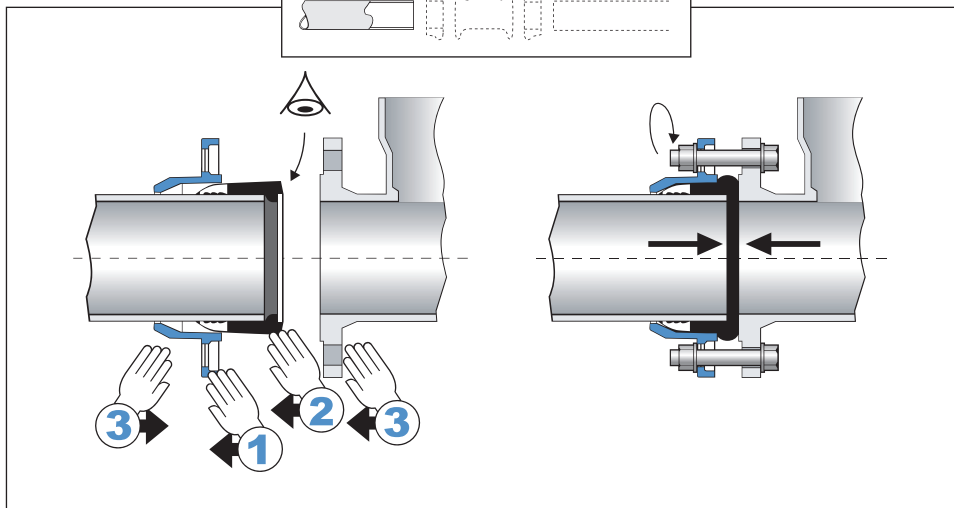

# QUICK FONTE VI

  
SAINT-GOBAIN

PAM

PÂTE LUBRIFIANTE  
LUBRICATING PASTE  
GLEITMITTEL  
PASTA LUBRICANTE  
PASTA LUBRIFICANTE

DN	PN	Ø	C
60 - 80	10	M16	7,5 m.daN
100 - 125	16		
150 - 200	10	M20	10 m.daN
	16		
250 - 300	10	M20	10 m.daN
	16		