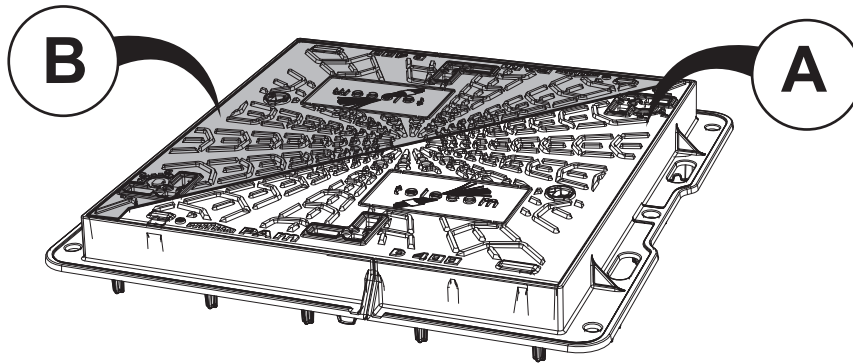

**T-MAX i D400**  
**K1C**

- FR** Kit de sécurisation SCS pour trappe K1C sans clé.
- GB** SCS security kit for K1C duct cover without key.
- ES** Kit de acerojado SCS para trampión K1C sin llave.
- DE** Kit Verriegelung SCS für Industrieabdeckung K1C ohne Schlüssel.