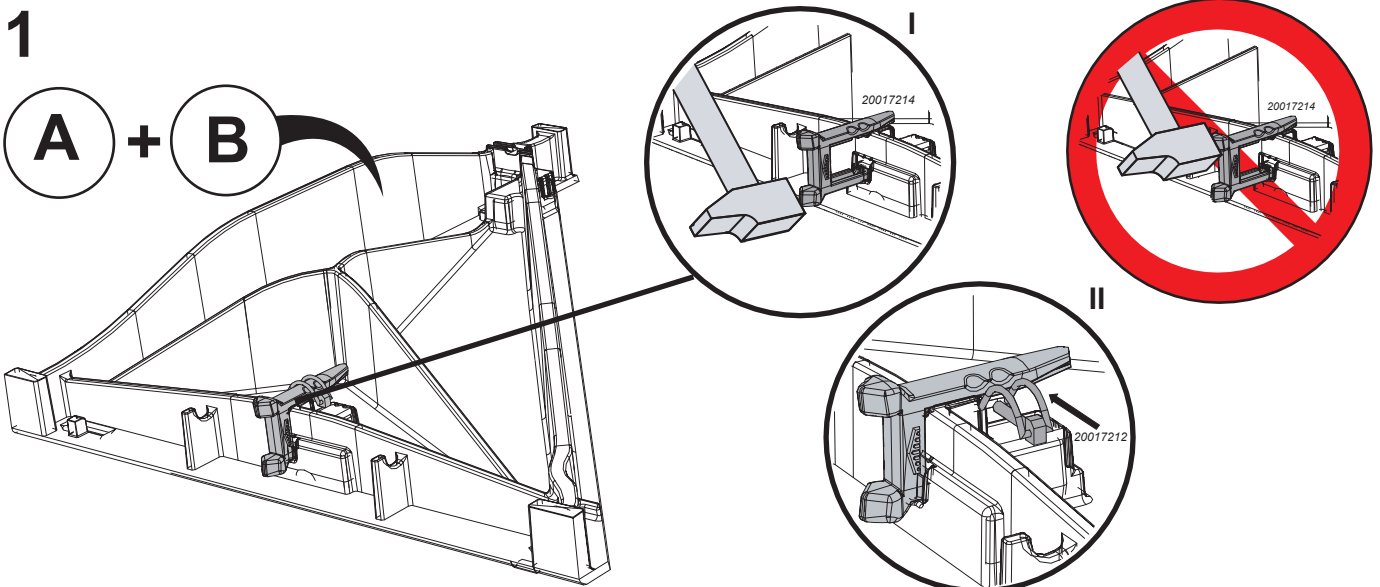

**T-MAX i D400**  
**K1C**

- FR** Kit de sécurisation SCS pour trappe K1C sans clé.
- GB** SCS security kit for K1C duct cover without key.
- ES** Kit de acerojado SCS para trampión K1C sin llave.
- DE** Kit Verriegelung SCS für Industrieabdeckung K1C ohne Schlüssel.