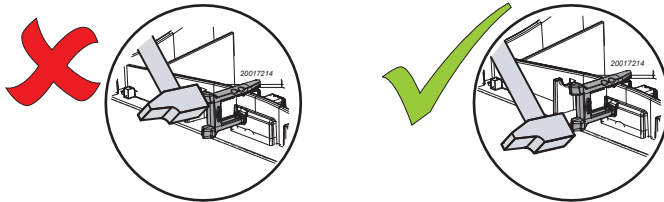

**T-MAX i D400**  
**K1C**

- FR** Kit de sécurisation SCS pour trappe K1C sans clé.
- GB** SCS security kit for K1C duct cover without key.
- ES** Kit de acerojado SCS para trampión K1C sin llave.
- DE** Kit Verriegelung SCS für Industrieabdeckung K1C ohne Schlüssel.