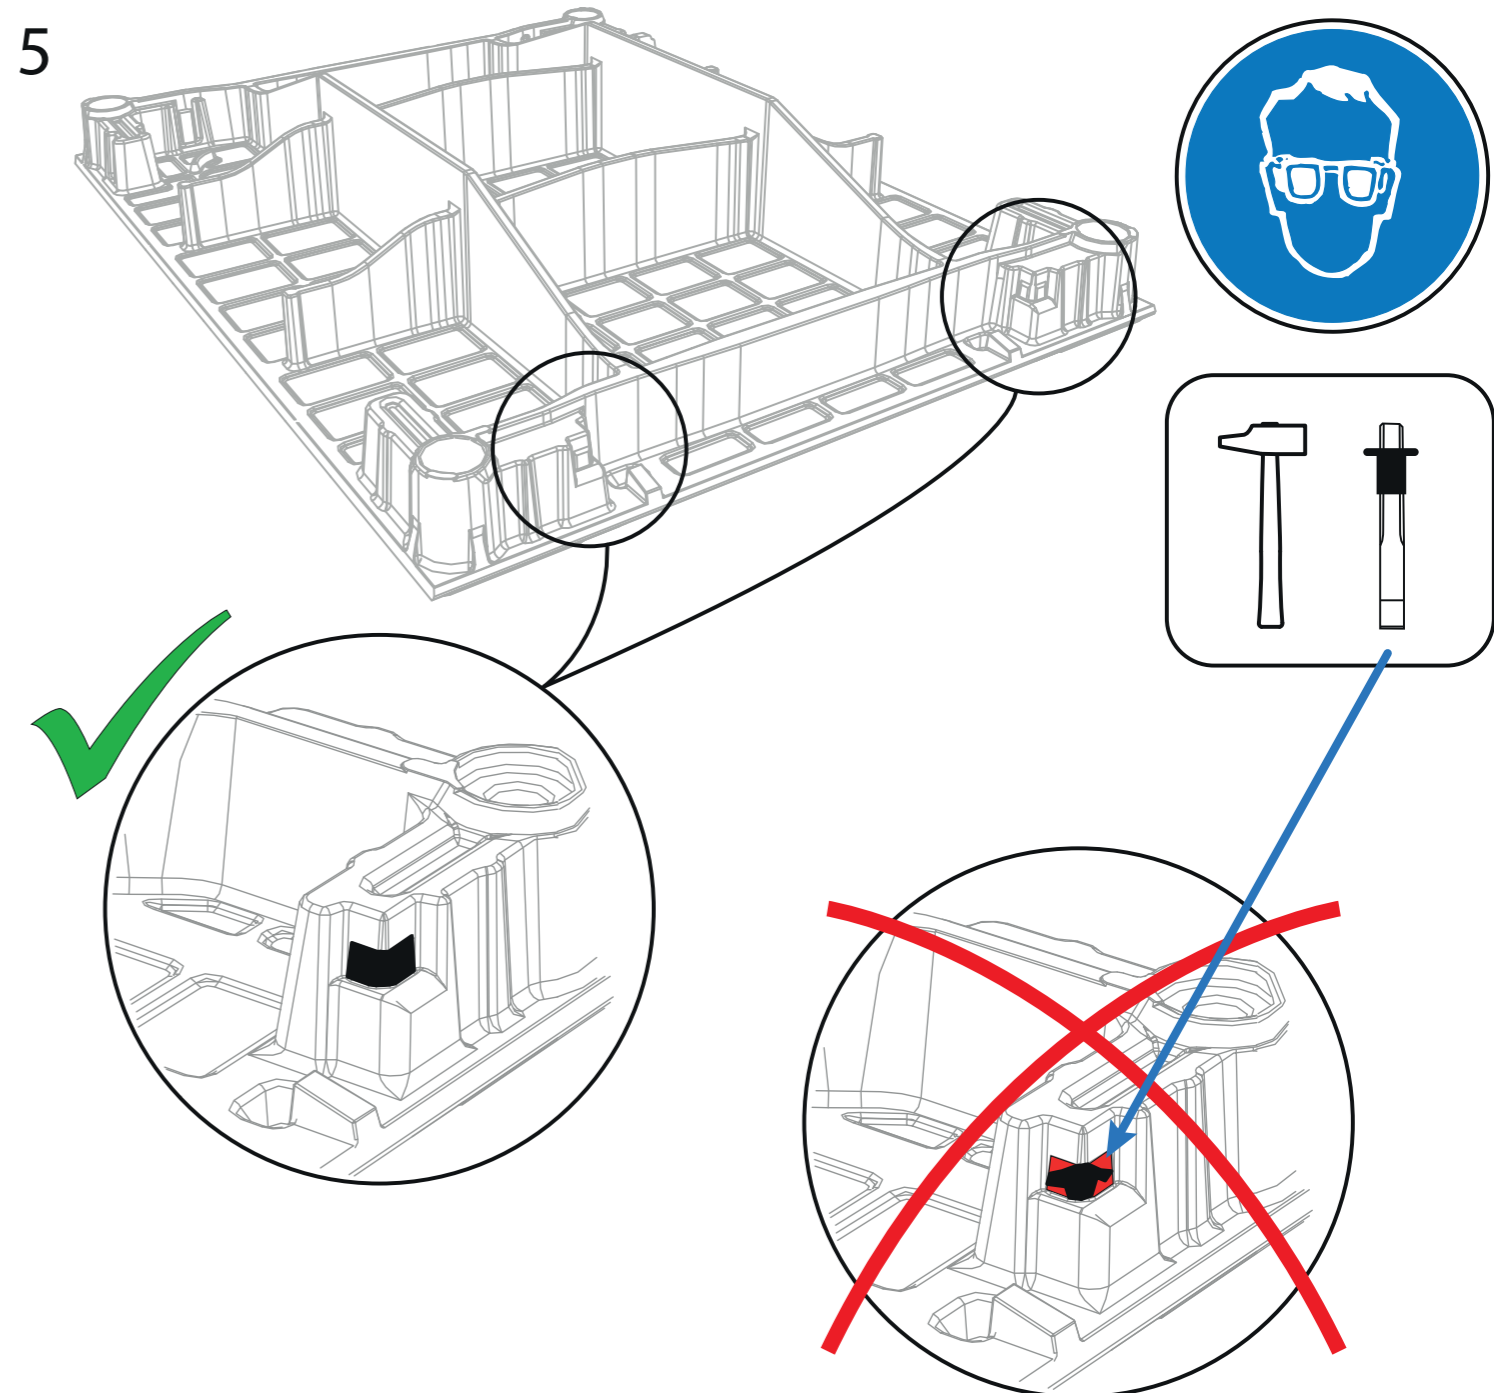

SYSTEME BREVETE - PATENTED SYSTEM

5

SYSTEME BREVETE - PATENTED SYSTEM

6

D30-1_B_5_FEVRIER_2021