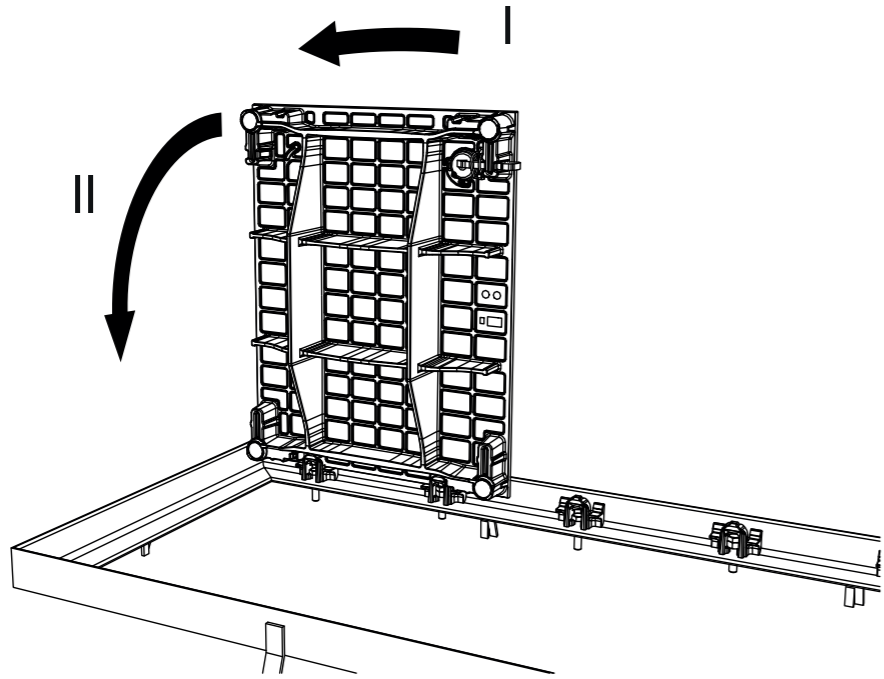

PAM D30

T-MAX à C250

L1T - L2T - L3T - L4T
- 1/2 L4T -

- Kit SCS "Serviteur" de sécurisation et d'articulation pour tampons 495 x 633 mm.
- Set for SCS security and articulation dedicated for "Slave" cover 495 x 633 mm.

7

L1T

SYSTEME BREVETE - PATENTED SYSTEM

7

L3T

1/2 L4T

L4T

L2T