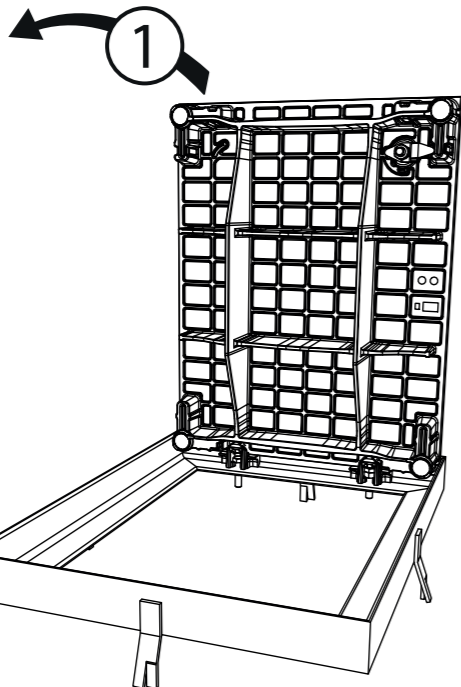

PAM D30

T-MAX à C250

L1T - L2T - L3T - L4T
- 1/2 L4T -

- Kit SCS "Serviteur" de sécurisation et d'articulation pour tampons 495 x 633 mm.
- Set for SCS security and articulation dedicated for "Slave" cover 495 x 633 mm.

SYSTEME BREVETE - PATENTED SYSTEM

D30-1_B_5_FEVRIER_2021

SYSTEME BREVETE - PATENTED SYSTEM

5

SYSTEME BREVETE - PATENTED SYSTEM

6

D30-1_B_5_FEVRIER_2021

6

7

L1T

SYSTEME BREVETE - PATENTED SYSTEM

7

L3T

1/2 L4T

L4T

L2T