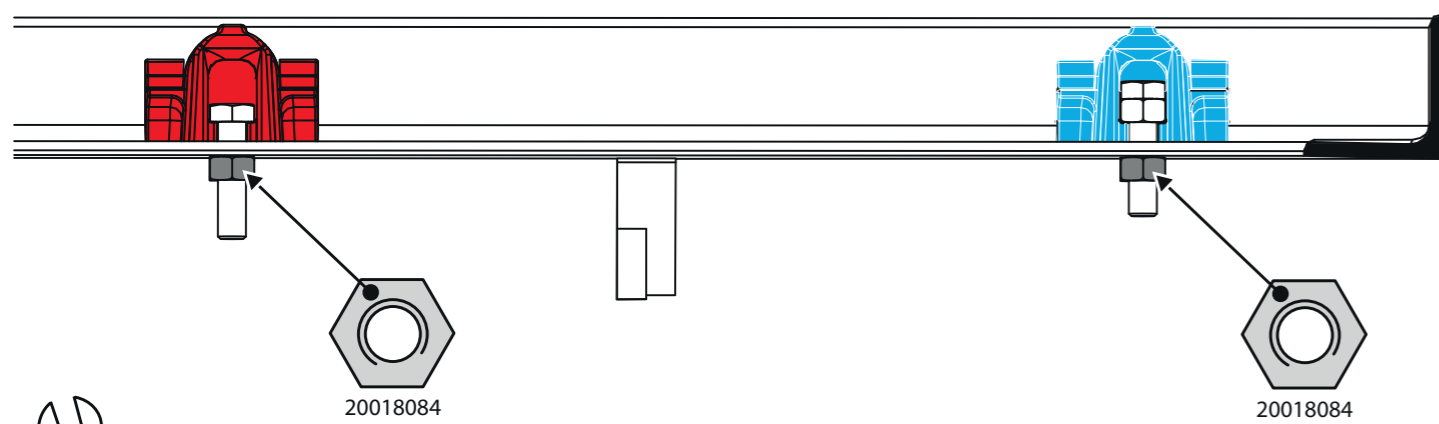

SYSTEME BREVETE - PATENTED SYSTEM

3

4