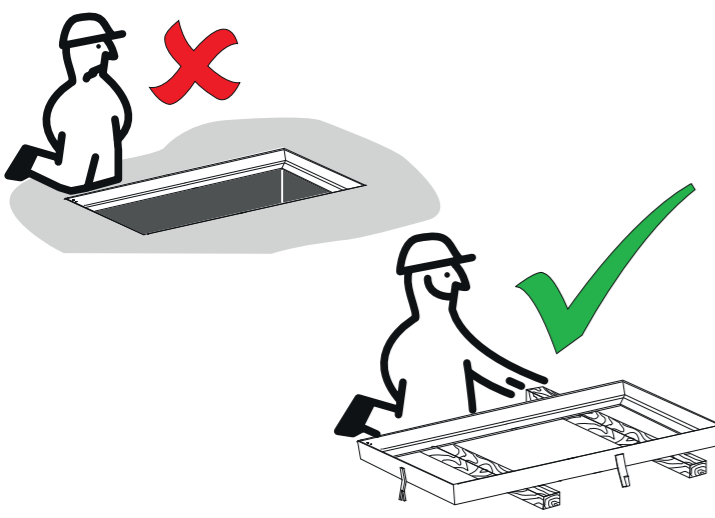

PAM D30

T-MAX à C250

L1T - L2T - L3T - L4T
- 1/2 L4T -

- Kit SCS "Serviteur" de sécurisation et d'articulation pour tampons 495 x 633 mm.
- Set for SCS security and articulation dedicated for "Slave" cover 495 x 633 mm.