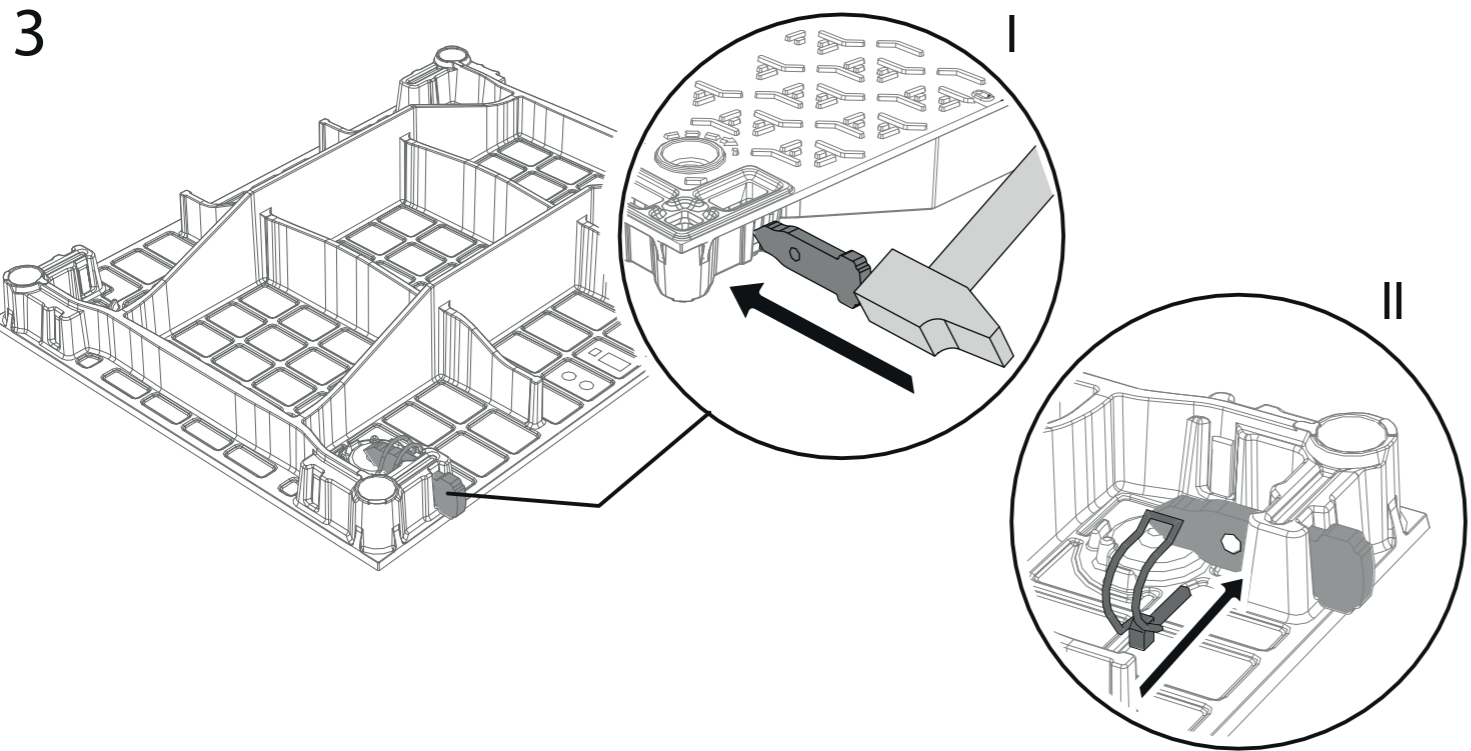

SYSTEME BREVETE - PATENTED SYSTEM

5

SYSTEME BREVETE - PATENTED SYSTEM

6

D30-1_B_5_FEVRIER_2021