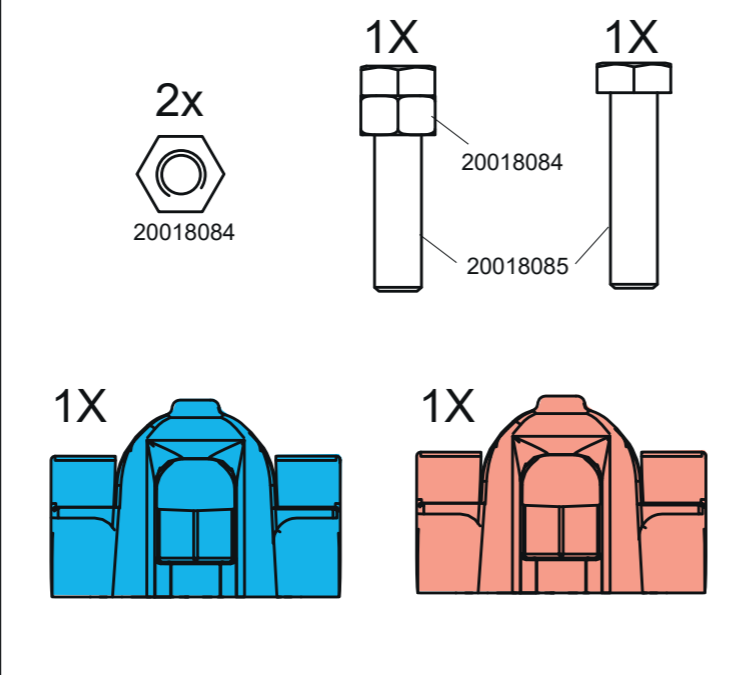

PAM D30

T-MAX à C250

L1T - L2T - L3T - L4T
- 1/2 L4T -

- Kit SCS "Serviteur" de sécurisation et d'articulation pour tampons 495 x 633 mm.
- Set for SCS security and articulation dedicated for "Slave" cover 495 x 633 mm.