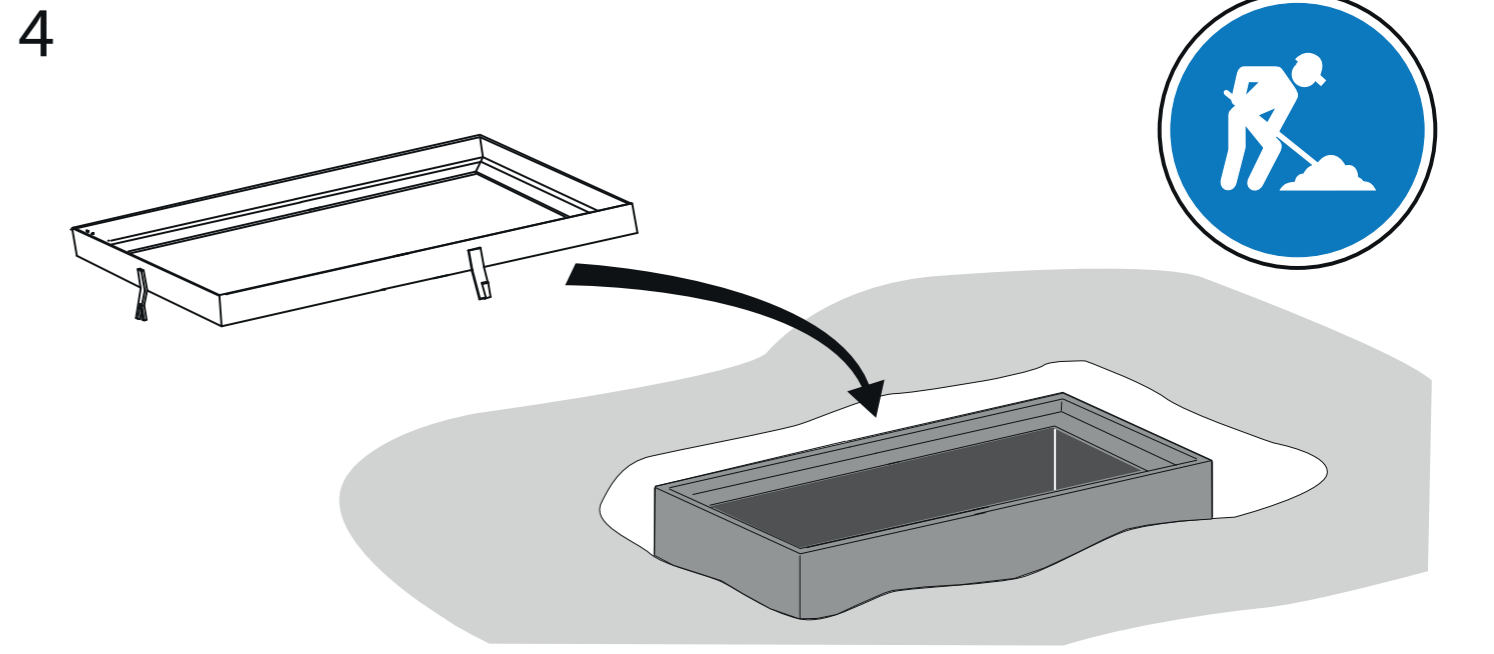

SYSTEME BREVETE - PATENTED SYSTEM

5

SYSTEME BREVETE - PATENTED SYSTEM

6

D30-1_B_5_FEVRIER_2021