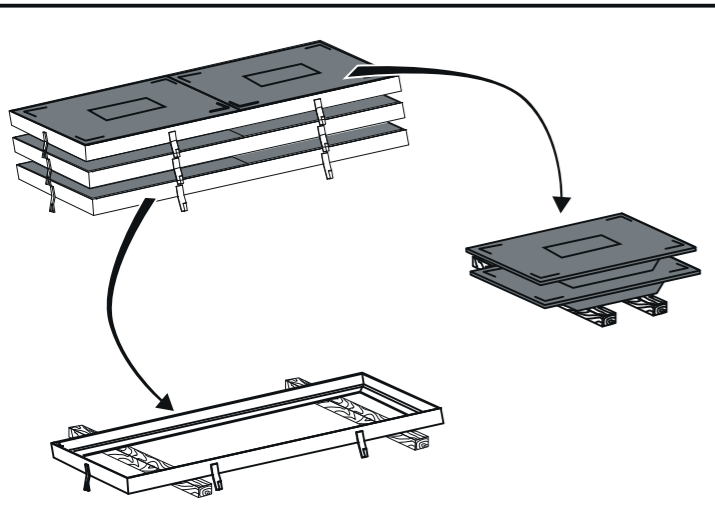

PAM D30

T-MAX à C250

L1T - L2T - L3T - L4T
- 1/2 L4T -

- Kit SCS "Serviteur" de sécurisation et d'articulation pour tampons 495 x 633 mm.
- Set for SCS security and articulation dedicated for "Slave" cover 495 x 633 mm.