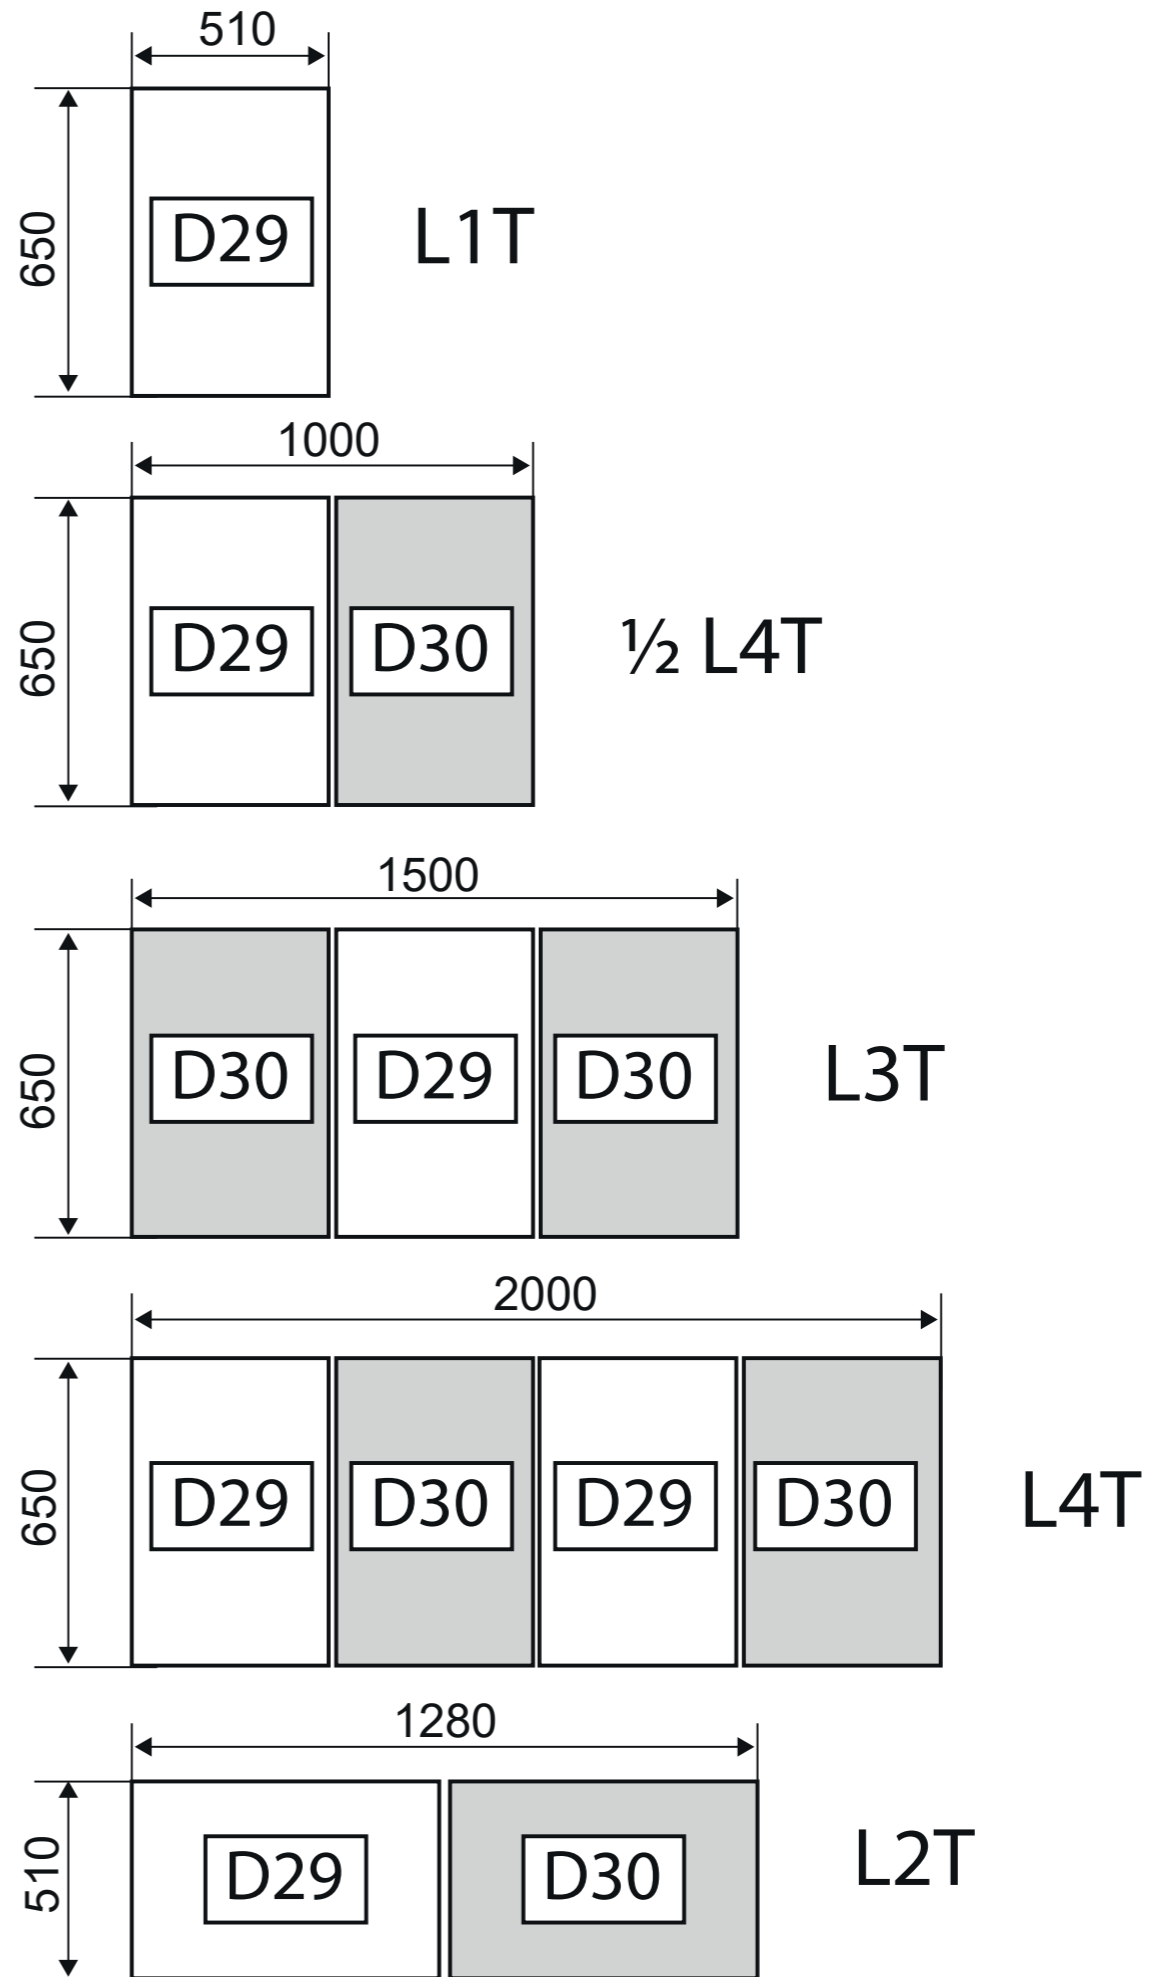

SYSTEME BREVETE - PATENTED SYSTEM

D30-1_B_5_FEVRIER_2021