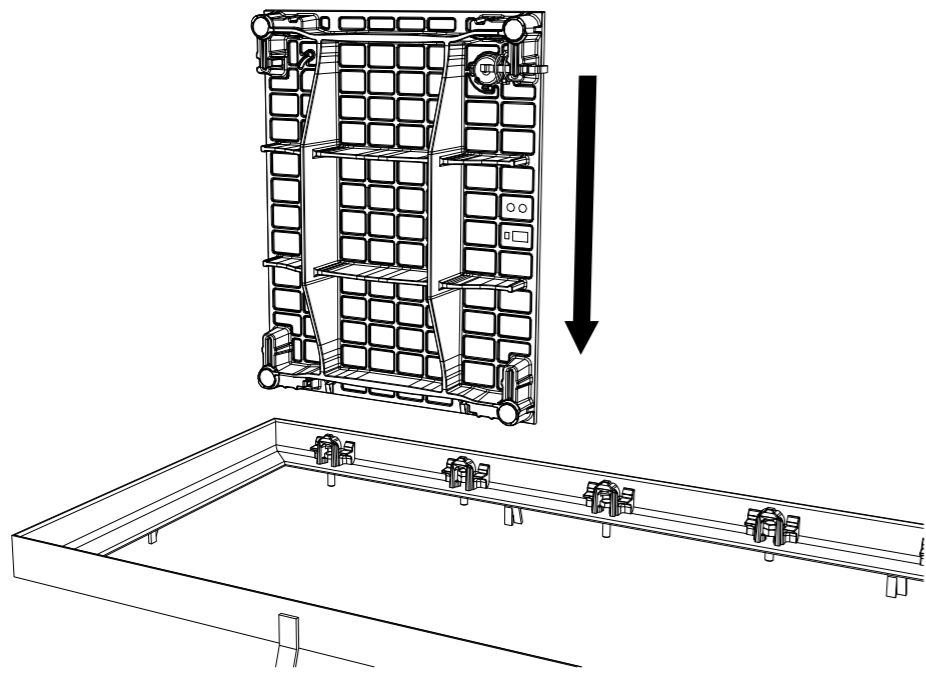

PAM D30

T-MAX à C250

L1T - L2T - L3T - L4T
- 1/2 L4T -

- Kit SCS "Serviteur" de sécurisation et d'articulation pour tampons 495 x 633 mm.
- Set for SCS security and articulation dedicated for "Slave" cover 495 x 633 mm.

7

L1T

SYSTEME BREVETE - PATENTED SYSTEM

7

L3T

1/2 L4T

L4T

L2T