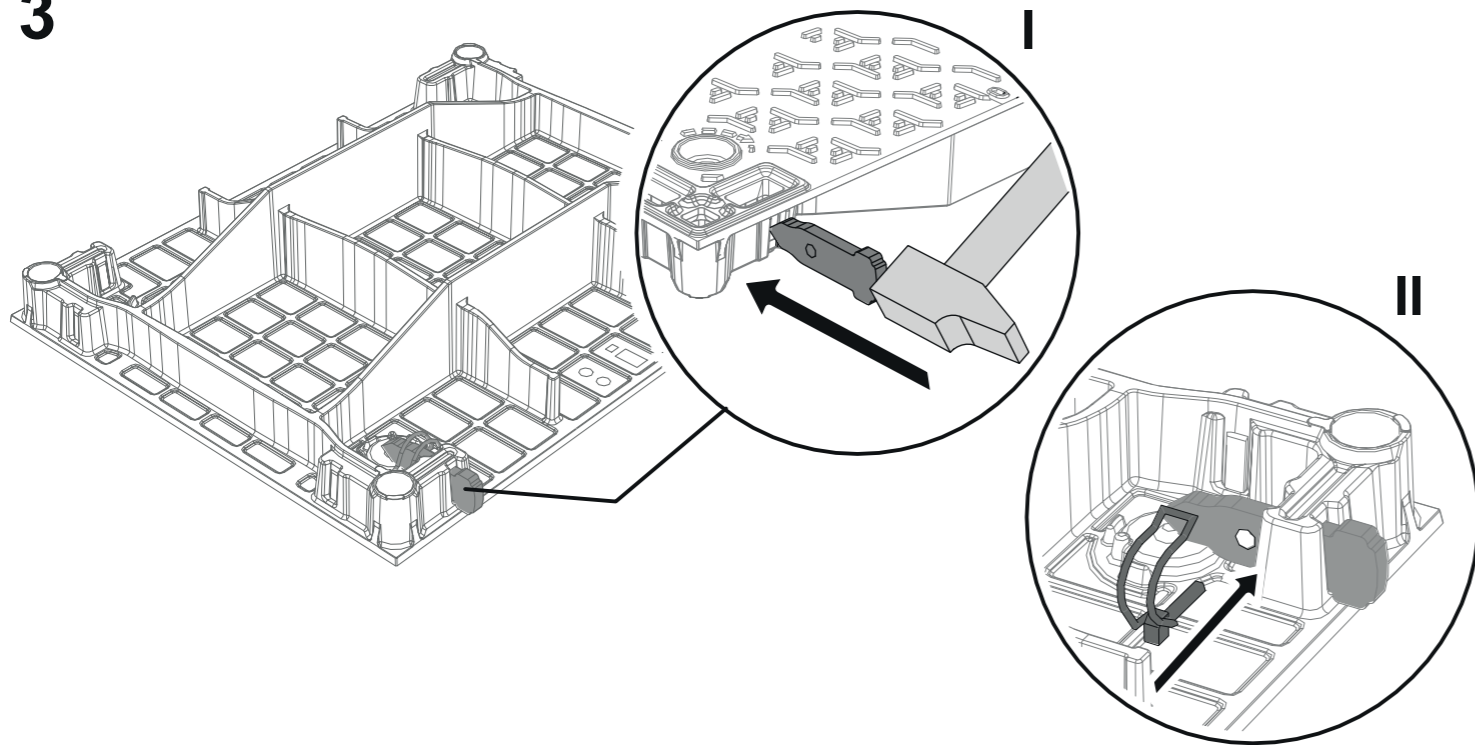

3

SYSTEME BREVETE - PATENTED SYSTEM

5

4

5

6

SYSTEME BREVETE - PATENTED SYSTEM

6