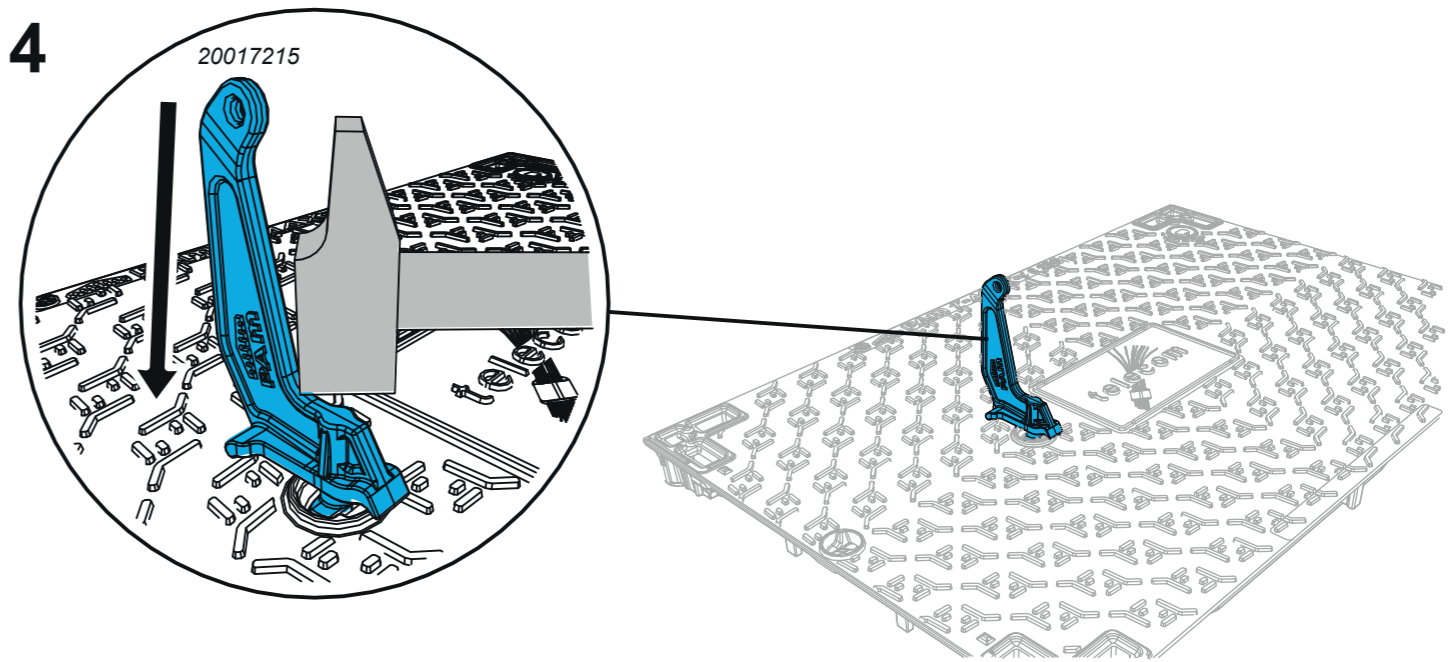

SYSTEME BREVETE - PATENTED SYSTEM

5

4