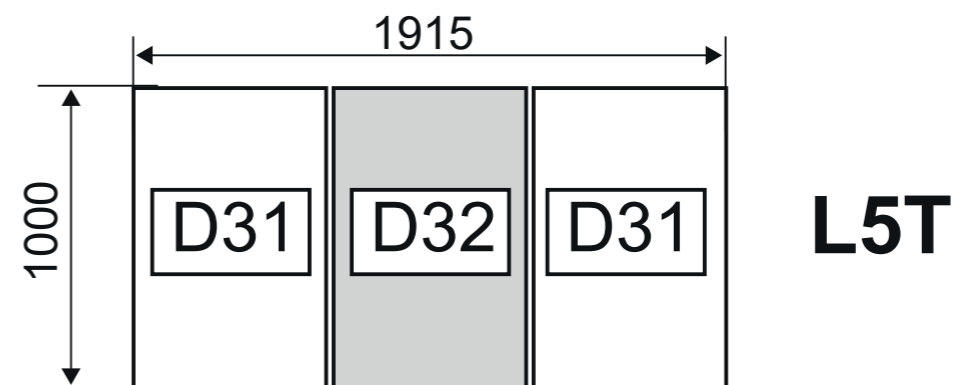

PAM D32

T-MAX i C250

P2T - L5T - L6T - M2T

- Kit SCS "Serviteur" de sécurisation et d'articulation assistée pour tampons 633 x 990 mm
- Set for SCS security and assisted articulation dedicated for "Slave" cover 633 x 990 mm.