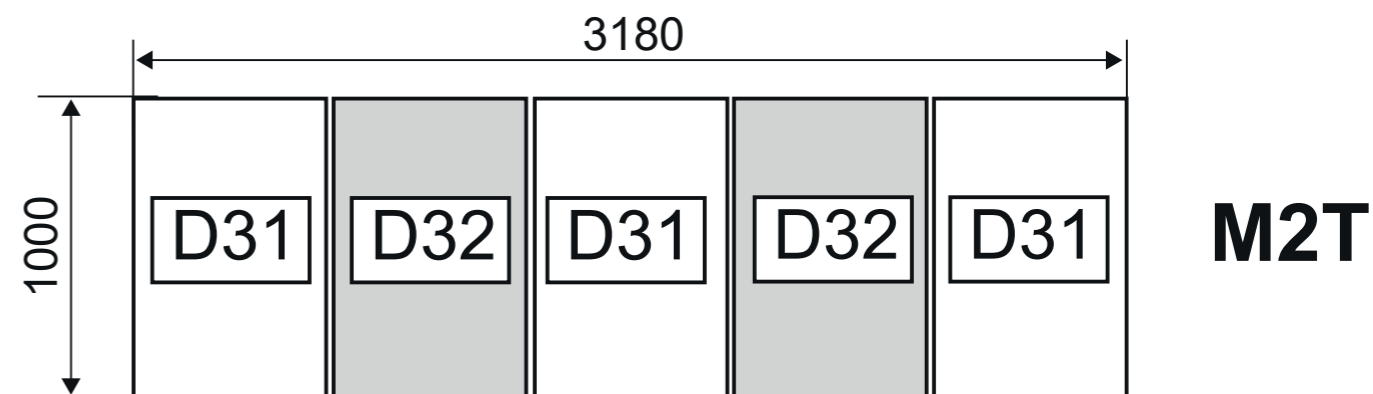

PAM D32

T-MAX i C250

P2T - L5T - L6T - M2T

- Kit SCS "Serviteur" de sécurisation et d'articulation assistée pour tampons 633 x 990 mm
- Set for SCS security and assisted articulation dedicated for "Slave" cover 633 x 990 mm.