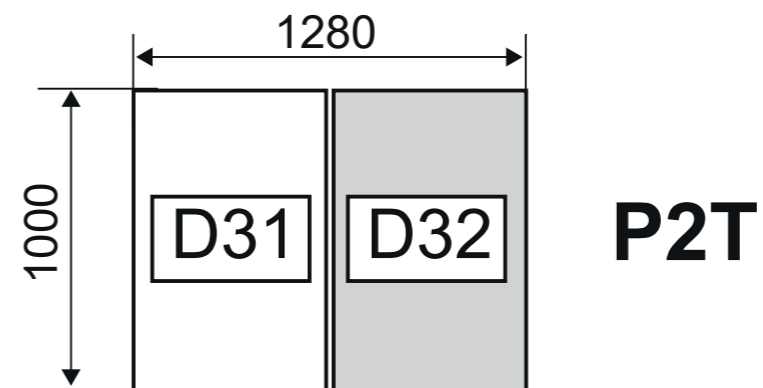

PAM D32

T-MAX i C250

P2T - L5T - L6T - M2T

- Kit SCS "Serviteur" de sécurisation et d'articulation assistée pour tampons 633 x 990 mm
- Set for SCS security and assisted articulation dedicated for "Slave" cover 633 x 990 mm.