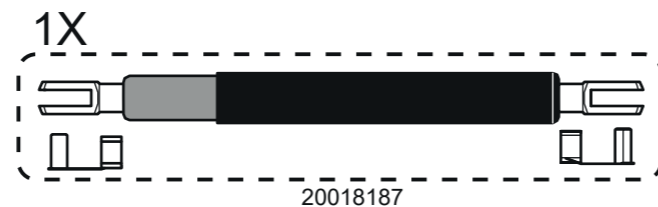

PAM D32

T-MAX i C250

P2T - L5T - L6T - M2T

- Kit SCS "Serviteur" de sécurisation et d'articulation assistée pour tampons 633 x 990 mm
- Set for SCS security and assisted articulation dedicated for "Slave" cover 633 x 990 mm.