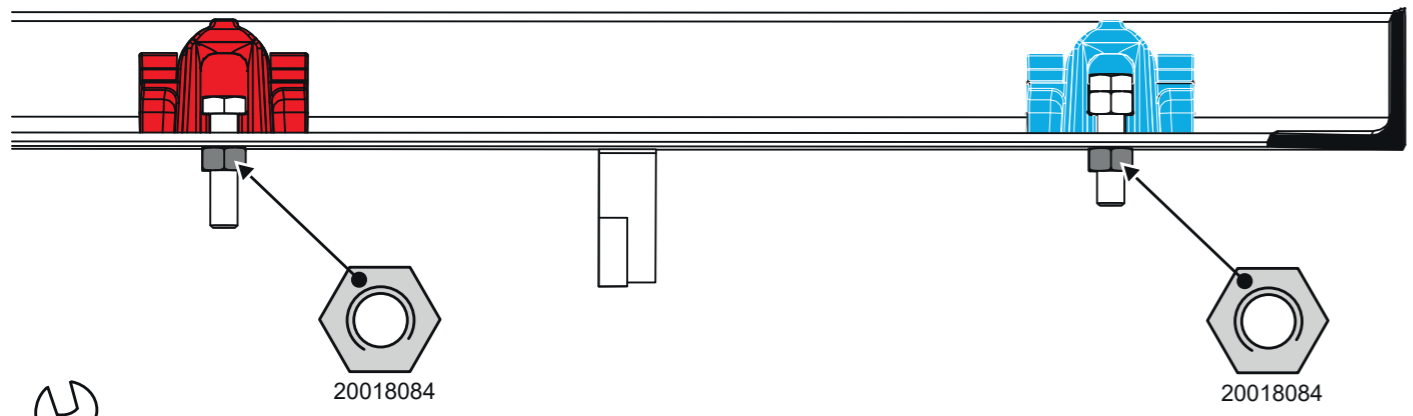

19

SYSTEME BREVETE - PATENTED SYSTEM

3

4