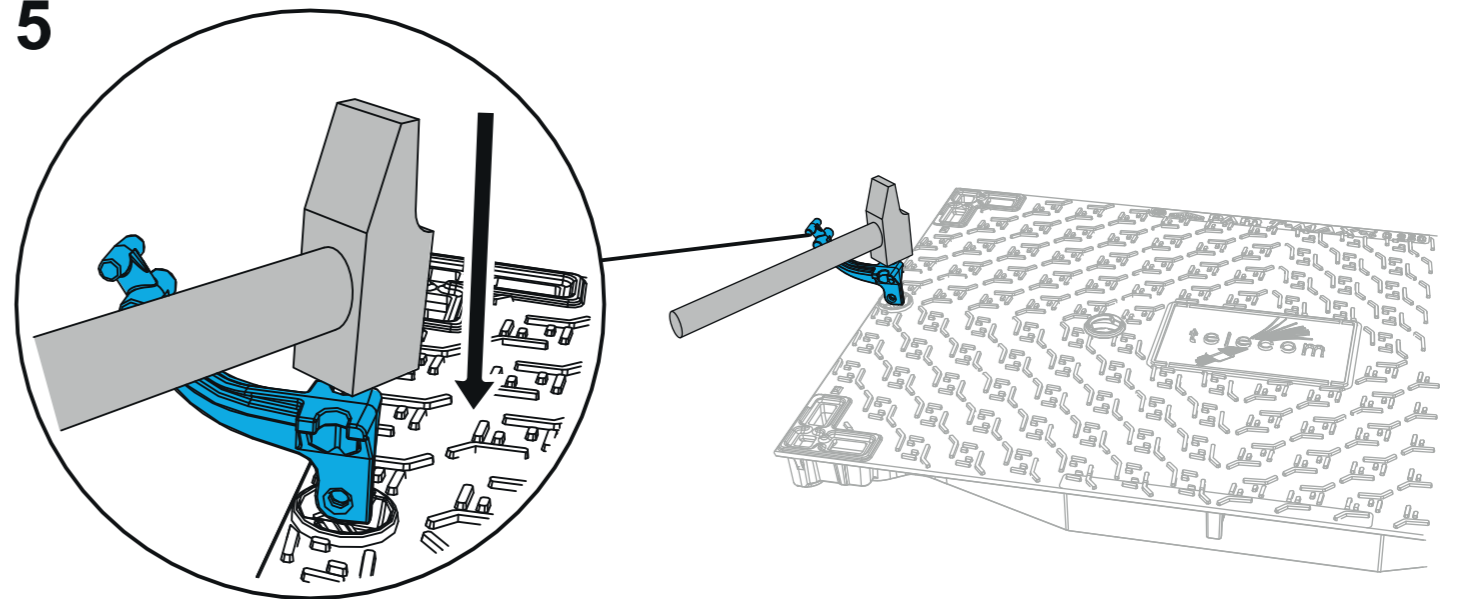

3

SYSTEME BREVETE - PATENTED SYSTEM

5

4

5

6

SYSTEME BREVETE - PATENTED SYSTEM

6