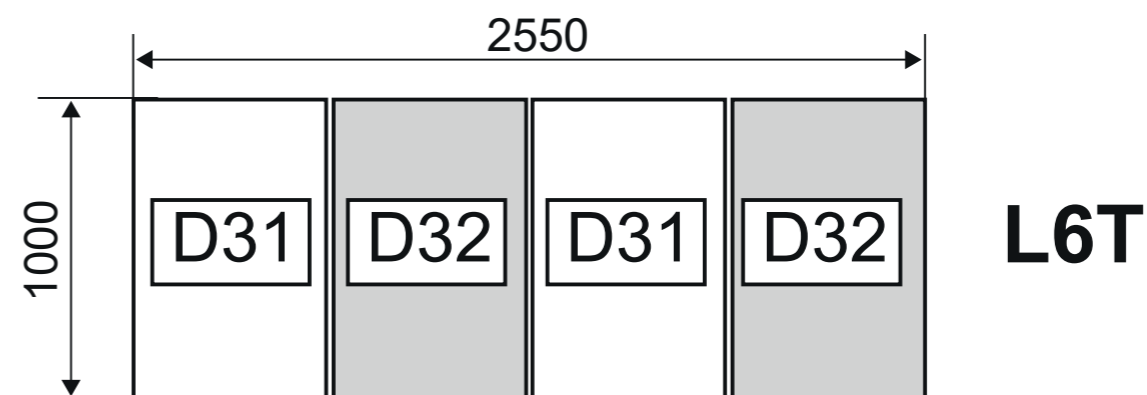

PAM D32

T-MAX i C250

P2T - L5T - L6T - M2T

- Kit SCS "Serviteur" de sécurisation et d'articulation assistée pour tampons 633 x 990 mm
- Set for SCS security and assisted articulation dedicated for "Slave" cover 633 x 990 mm.