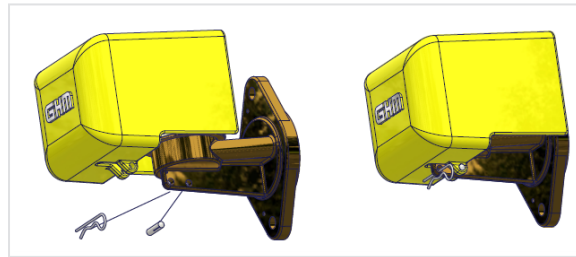

Kit cache compteur tous DN

Masse	Référence
1,00 kg	298606

Ce lot comprend 1 kit.

Item	Désignation	Matériau
1	Cache compteur	Aluminium
2	Goupille beta	Acier inox
3	Goupille cannelée G02	Acier inox