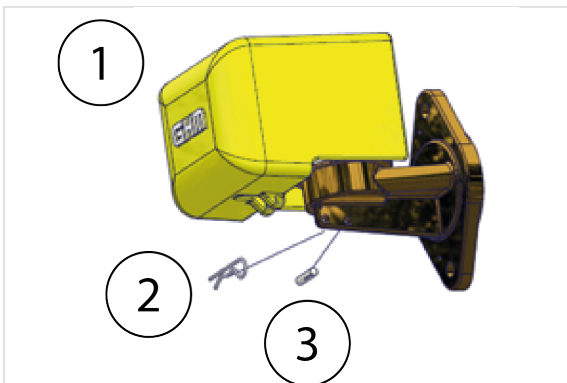

Kit cache compteur tous DN

Masse	Référence
1,00 kg	298606

Ce lot comprend 1 kit.

Item	Désignation	Matériau
1	Cache compteur	Aluminium
2	Goupille beta	Acier inox
3	Goupille cannelée G02	Acier inox