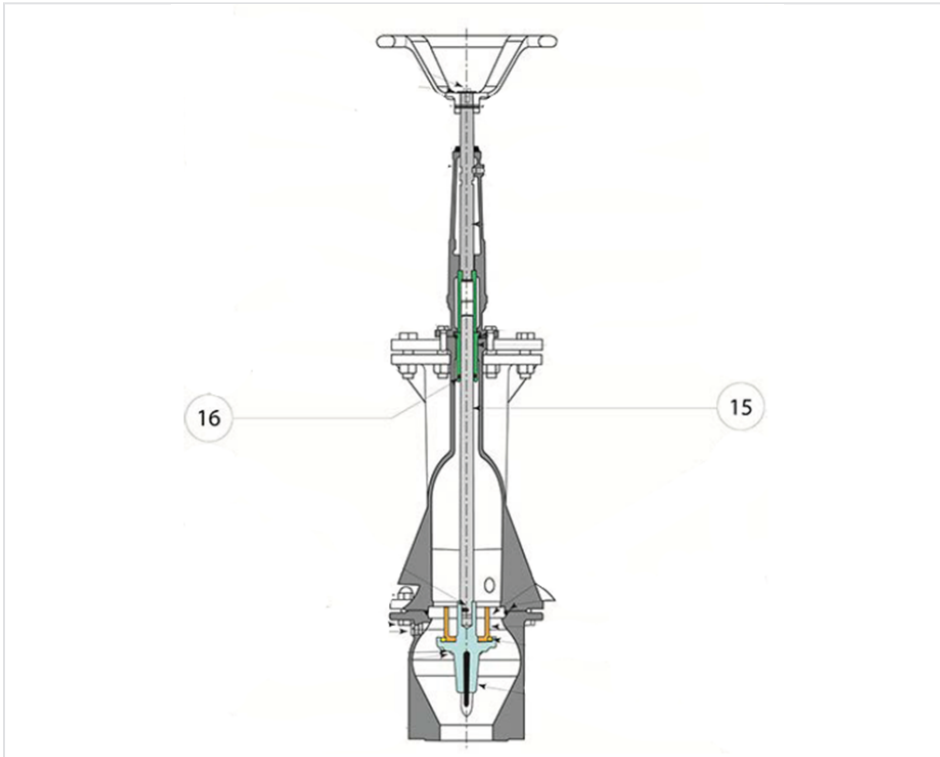

Kit vis de manoeuvre - Bornes ADD 150

Ce lot comprend 5 kit. Chaque kit est composé de :

- Arbre de manoeuvre
- Joint torique R19

Masse	Référence
11,00 kg	298699

Matériaux

Item	Désignation	Matériau
15	Vis de manœuvre	Acier inox
16	Joint torique R19	Caoutchouc