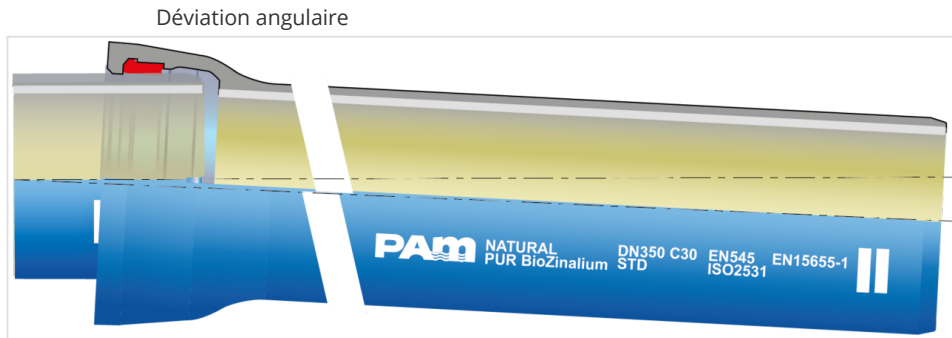

## Ensemble Tuyau Standard PUR à encoches + Joint Standard

DN	Classe	Déviation angulaire	PFA	Référence
150		5 °	40 bar	NSB15Q60WQV-E00
150		5 °	64 bar	NSB15C60WQV-E00
200		5 °	40 bar	NSB20Q60WQV-E00
200		5 °	50 bar	NSB20D60WQV-E00
200		5 °	64 bar	NSB20C60WQV-E00
250		5 °	40 bar	NSB25Q60WQV-E00
250		5 °	50 bar	NSB25D60WQV-E00
300		5 °	40 bar	NSB30F60WQV-E00
300		5 °	50 bar	NSB30D60WQV-E00
350		4 °	30 bar	NSB35G60WQV-E00
350		4 °	40 bar	NSB35F60WQV-E00
400		4 °	30 bar	NSB40G60WQV-E00
500		4 °	30 bar	NSB50G60WQV-E00
500		4 °	40 bar	NSB50F60WQV-E00
600		4 °	40 bar	NSB60F60WQV-E00

## Produits associés

Bague de joint Standard  
pour Tuyaux et Raccords  
DN60-2000