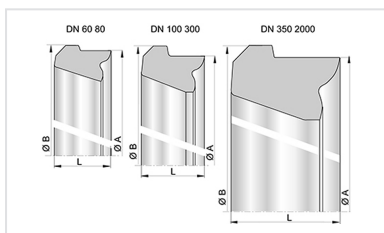

Produits associés

Bague de joint Standard
pour Tuyaux et Raccords
DN60-2000