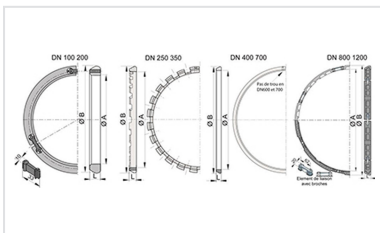

DN mm	Classe	PFA bar
100	C100	63
100	C145	100
125	C64	63
125	C100	100
150	C64	63
150	C100	100
200	C64	63
200	C100	100
250	C50	40
250	C85	63
250	C100	100
300	C75	63
300	C85	80
300	C100	100

Produits associés

Joint Tyton Universal Ve
pour Tuyaux et Raccords
Tyton Universal Ve
DN80-300