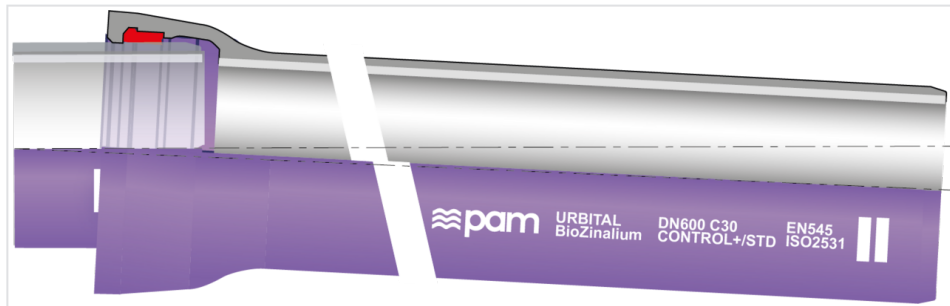

## Ensemble Tuyau Standard URBITAL avec encoches + Joint Standard CONTROL+

DN	Classe	Déviation angulaire	PFA	Référence
150	C40	5 °	40 bar	SSB15Q60ADMV-E07
200	C40	5 °	40 bar	SSB20Q60ADMV-E07
200	C50	5 °	50 bar	SSB20D60ADMV-E07
250	C40	5 °	40 bar	SSB25Q60ADMV-E07
250	C50	5 °	50 bar	SSB25D60ADMV-E07
300	C40	5 °	40 bar	SSB30F60ADMV-E07
300	C50	5 °	50 bar	SSB30D60ADMV-E07

### Produits associés

Bague de Joint élastomère  
 STANDARD NBR  
 CONTROL+, équipé d'une  
 valve