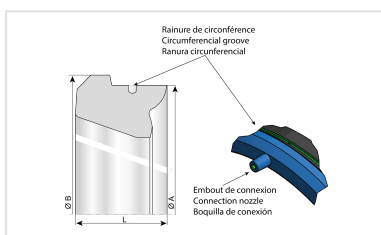

Ensemble Tuyau Standard URBITAL avec encoches + Joint Standard CONTROL+

DN	Classe	Déviation angulaire	PFA	Référence
150	C40	5 °	40 bar	SSB15Q60ADMV-E07
200	C40	5 °	40 bar	SSB20Q60ADMV-E07
200	C50	5 °	50 bar	SSB20D60ADMV-E07
250	C40	5 °	40 bar	SSB25Q60ADMV-E07
250	C50	5 °	50 bar	SSB25D60ADMV-E07
300	C40	5 °	40 bar	SSB30F60ADMV-E07
300	C50	5 °	50 bar	SSB30D60ADMV-E07

Produits associés

Bague de Joint élastomère
 STANDARD NBR
 CONTROL+, équipé d'une
 valve