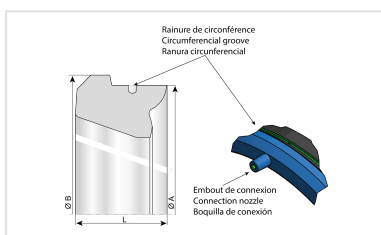

## Ensemble Tuyau Standard URBITAL avec encoches + Joint Standard CONTROL+

DN	Classe	Déviation angulaire	PFA	Référence
150	C40	5 °	40 bar	SSB15Q60ADMV-E07
200	C40	5 °	40 bar	SSB20Q60ADMV-E07
200	C50	5 °	50 bar	SSB20D60ADMV-E07
250	C40	5 °	40 bar	SSB25Q60ADMV-E07
250	C50	5 °	50 bar	SSB25D60ADMV-E07
300	C40	5 °	40 bar	SSB30F60ADMV-E07
300	C50	5 °	50 bar	SSB30D60ADMV-E07

### Produits associés

Bague de Joint élastomère  
 STANDARD NBR  
 CONTROL+, équipé d'une  
 valve