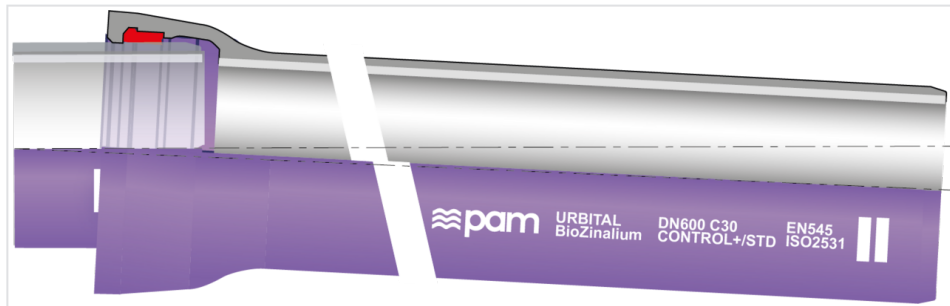

Ensemble Tuyau Standard URBITAL avec encoches + Joint Standard CONTROL+

DN	Classe	Déviation angulaire	PFA	Référence
150	C40	5 °	40 bar	SSB15Q60ADMV-E07
200	C40	5 °	40 bar	SSB20Q60ADMV-E07
200	C50	5 °	50 bar	SSB20D60ADMV-E07
250	C40	5 °	40 bar	SSB25Q60ADMV-E07
250	C50	5 °	50 bar	SSB25D60ADMV-E07
300	C40	5 °	40 bar	SSB30F60ADMV-E07
300	C50	5 °	50 bar	SSB30D60ADMV-E07

Produits associés

Bague de Joint élastomère
 STANDARD NBR
 CONTROL+, équipé d'une
 valve