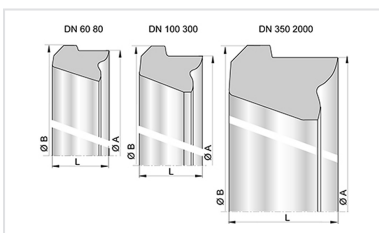

Produits associés

Bague de joint Standard
pour Tuyaux et Raccords
DN60-2000