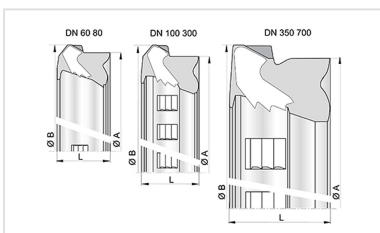

Ensemble Tuyau Standard URBITAL + Joint Standard Vi

DN	Classe	Déviation angulaire	PFA	Référence
150	C40	5 °	16 bar	SSB15Q60ADM-E06
200	C40	4 °	16 bar	SSB20Q60ADM-E06
250	C40	4 °	16 bar	SSB25Q60ADM-E06
300	C40	3 °	16 bar	SSB30F60ADM-E06
350	C30	3 °	16 bar	SSB35G60ADM-E06
400	C30	2 °	16 bar	SSB40G60ADM-E06
450	C30	2 °	13 bar	SSB45G60ADM-E06
500	C30	2 °	11 bar	SSB50G60ADM-E06
600	C30	2 °	10 bar	SSB60G60ADM-E06

Produits associés

Bague de joint STD Vi pour
 Tuyaux et Raccords
 DN60-700