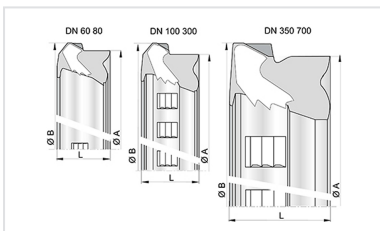

Produits associés

Bague de joint STD Vi pour
Tuyaux et Raccords
DN60-700