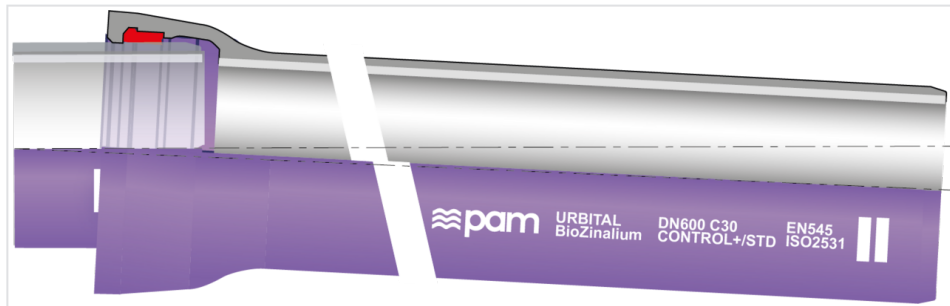

Ensemble Tuyau Standard URBITAL à encoches + Joint Standard

DN	Classe	Déviation angulaire	PFA	Référence
150		5 °	40 bar	SSB15Q60ADMV-E00
200		5 °	40 bar	SSB20Q60ADMV-E00
200		5 °	50 bar	SSB20D60ADMV-E00
250		5 °	40 bar	SSB25Q60ADMV-E00
250		5 °	50 bar	SSB25D60ADMV-E00
300		5 °	40 bar	SSB30F60ADMV-E00
300		5 °	50 bar	SSB30D60ADMV-E00

Produits associés

Bague de joint Standard
 pour Tuyaux et Raccords
 DN60-2000