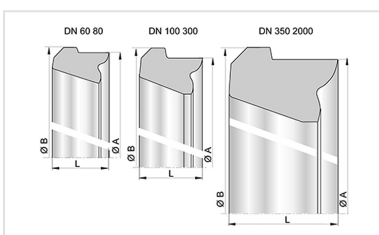

Produits associés

Bague de joint Standard
pour Tuyaux et Raccords
DN60-2000