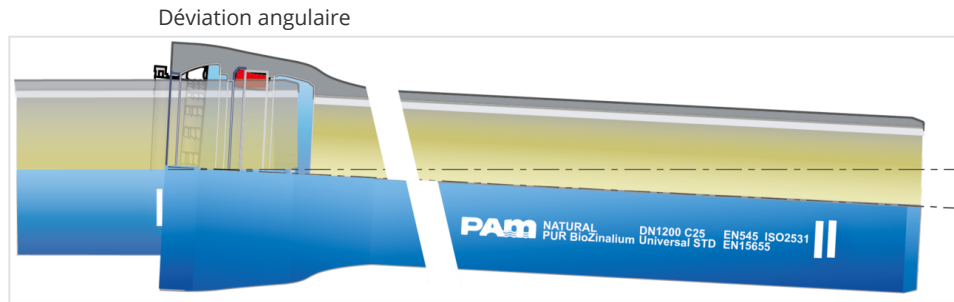

Ensemble Tuyau Universal Standard PUR + Joint Universal Standard Vi

DN	Classe	Déviation angulaire	PFA	Référence
100	C100	3 °	56 bar	NGB10B60WQ-E06
150	C64	3 °	48 bar	NGB15C60WQ-E06
200	C64	3 °	43 bar	NGB20C60WQ-E06
250	C50	3 °	39 bar	NGB25D60WQ-E06
300	C50	3 °	34 bar	NGB30D60WQ-E06
400	C40	3 °	20 bar	NGB40F60WQ-E06
500	C40	2 °	16 bar	NGB50F60WQ-E06
600	C40	2 °	16 bar	NGB60F60WQ-E06