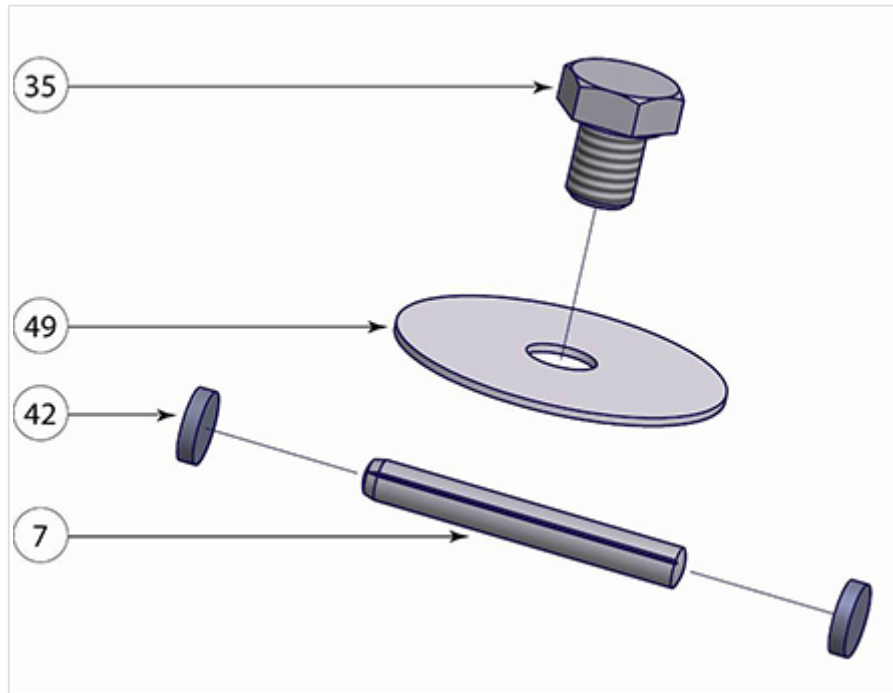

## Kit de sécurité - Bornes ADD 150 AG + ADM AG + ADMP AG

Ce kit est destiné à la remise en état de l'entraînement du volant après cisaillement de la goupille de sécurité.

Masse	Référence
0,40 kg	212360

Ce lot comprend 10 kits. Chaque lot est composé de :

Item	Désignation	Nombre	Matériau
7	Goupille cannelée G07 05x40	1	Inox A1
35	Vis HM8 10x10	1	Acier Z.B
42	Pastille de plombage	2	Plomb
49	Rondelle d'identification 40x8,5x1	1	Aluminium