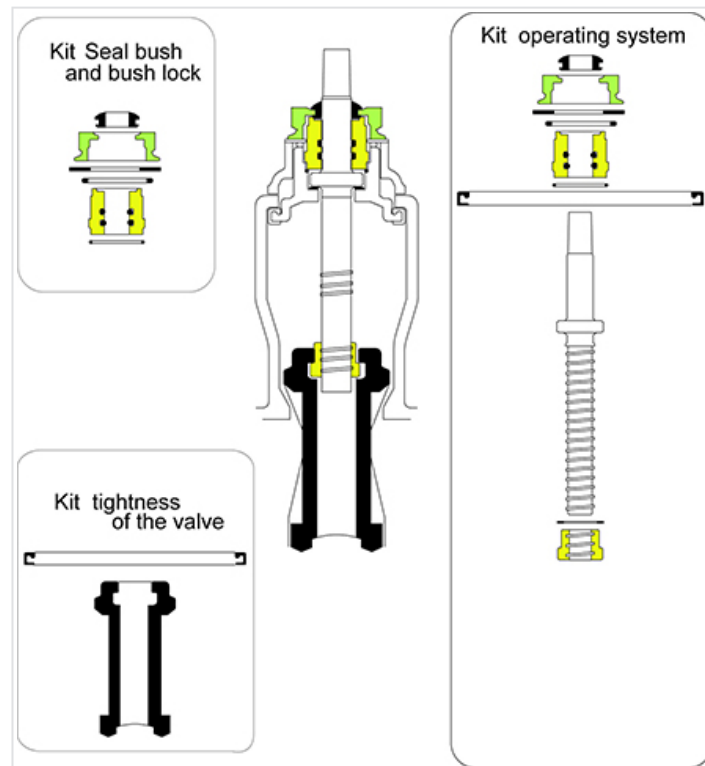

Pièces de rechange pour EURO20 NG DN100 (versions standard et renforcée)

Tous modèles à partir de 2003 DN100	Version Standard		Version Renforcée	
	Références FAH	Références FSH	Références FAH	Références FSH
Kit étanchéité supérieure (5 ensembles)	182071	182072	-	182073
Kit étanchéité vanne (5 ensembles)	182168	182168	182168	182168
Kit remise à neuf	181346	181347	-	181347

Aide à la réparation :

Outillage nécessaire : clés de 62 et 42

Notices de pose

- [Remplacement d'opercule](#)
- [Démontage du chapeau](#)
- [Remplacement complet du système de manoeuvre](#)
- [Remplacement du joint entre corps et chapeau](#)
- [Remplacement de la garniture d'étanchéité supérieure](#)

Produits associés

Notice de pose - Pièces de rechange pour EURO20 NG
- Démontage du chapeau

Notice de pose - Pièces de rechange pour EURO20 NG
- Remplacement complet du système de manoeuvre

Notice de pose - Pièces de rechange pour EURO20 NG
- Remplacement du joint entre corps et chapeau

Notice de pose - Pièces de rechange pour EURO20 NG
- Remplacement de la garniture d'étanchéité supérieure