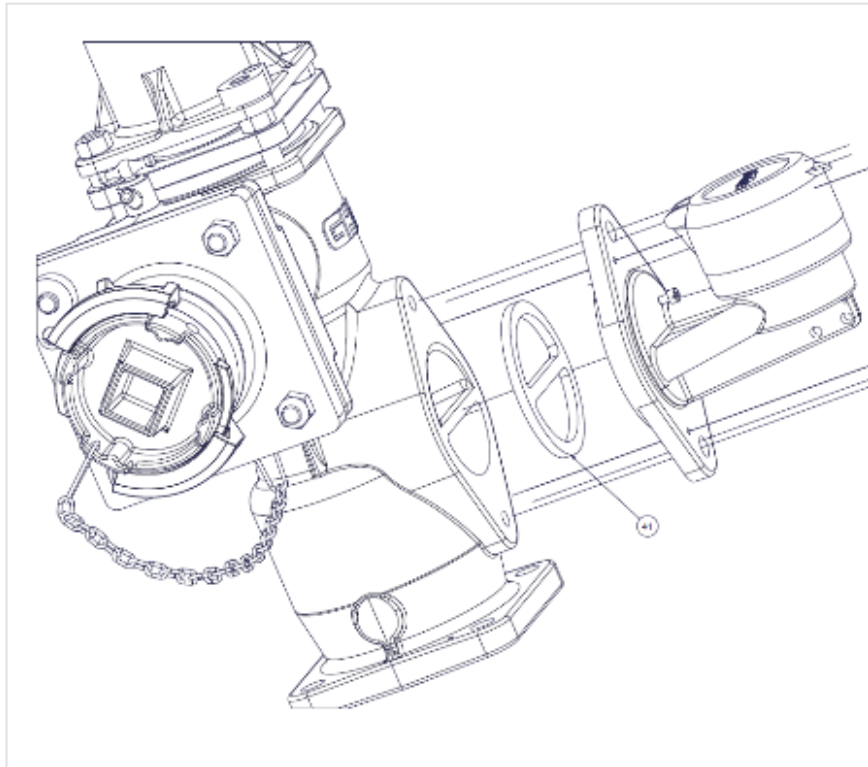

Prise DN 65 -100 -150 - Kit joint compteur

Masse	Référence
0,56 kg	218336

Ce lot comprend 1 kit. de 40 joints Compteurs

Item	Désignation	Nombre	Matériau
41	Joint Compteur	1	Caoutchouc