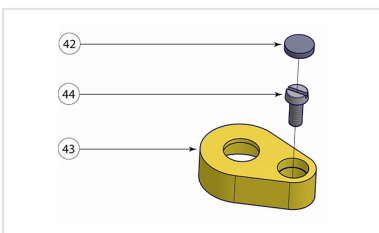

Item	Désignation	Matériau
17	Ecrou serre membrane de régulateur EHG 3/8	Laiton
18	Rondelle serre membrane de régulateur	Laiton
19	Membrane de régulateur 50x45x0.4	Caoutchouc toilé
20	Piston de régulateur	Laiton
21	Axe de régulateur	Acier inox
22	Corps de régulateur	Laiton
23	Joint torique	ACaoutchouc
24	Clapet de régulateur	Laiton
25	Joint cylindrique 52x566x6	Caoutchouc
26	Défecteur de régulateur	Laiton
27	Siège de régulateur	Laiton
28	Robinet purgeur ¼ G	Laiton
29	Tubulure DN65	Fonte GG25
30	Joint cylindrique 95x65x4	Caoutchouc
31	Bride DN65	Aluminium
32	Vis HM10 45x45	Acier zingué bichromaté
33	Ecrou HM 10 classe 6	Acier zingué bichromaté
34	Tuyère de comptage	Plastique
35	Cylindre redresseur de jet DN65	Aluminium
36	Goupille de protection	Acier inox
37	Rondelle diaphragme	Caoutchouc
38	Buse de limiteur	Aluminium
39	Vis HM10 25x25	Acier zingué bichromaté
40	Compteur Auriga DN65	
41	Joint JSC	Caoutchouc
42	Bouchon symétrique	Aluminium
43	Joint de bouchon DN65	Caoutchouc
44	Raccord symétrique DN65	Aluminium
45	Chaînette	Acier zingué
46	Filtre	Acier inox
51	Joint torique	Caoutchouc

Accessoires

Compteur SAPPTEL Type "AURIGA" pour prises d'irrigation

Prises - Kit rondelle diaphragme pour limiteur de débit

Prises DN65 TCRL, TCSL, TCTSL ou TCTRL - Kit de 10 joints 95x65x4

Prises DN65, DN100, DN150 TCTSL ou DN65 TCTRL - Kit de 5 bouchons purgeurs

Prises TCRL - Kit ensemble régulateur à ressort DN65 pour 5.5 à 12B

Prises TCRL DN65 - Kit de 20 sièges régulateur + 20 joints

Kit dispositif de plombage - Tous modèles de bornes AG + Prises

Prises TCRL ou TCSL DN65 - Kit dispositif de comptage allégé bas débit de 0.7 à 7.5 m³/h