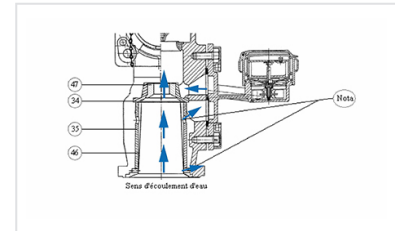

Accessoires

Compteur SAPPTEL Type "AURIGA" pour prises d'irrigation

Prises - Kit rondelle diaphragme pour limiteur de débit

Prises DN65 TCRL, TCSL, TCTSL ou TCTRL - Kit de 10 joints 95x65x4

Prises DN65, DN100, DN150 TCTSL ou DN65 TCTRL - Kit de 5 bouchons purgeurs

Prises TCRL - Kit ensemble régulateur à ressort DN65 pour 5.5 à 12B

Prises TCRL DN65 - Kit de 20 sièges régulateur + 20 joints

Kit dispositif de plombage - Tous modèles de bornes AG + Prises

Prises TCRL ou TCSL DN65 - Kit dispositif de comptage allégé bas débit de 0.7 à 7.5 m³/h

Prises TCRL ou TCSL DN65 - Kit dispositif de comptage bas 10-15-20-25-30 m³/h

Prises TCRL ou TCSL DN65 -
Kit dispositif de comptage
bas débit 5-7,5 m³/h

Prises TCRL ou TCSL DN65 -
Kit ensemble de calibrage
et protection pour
compteur AURIGA DN65
débit 0-10 m³/h