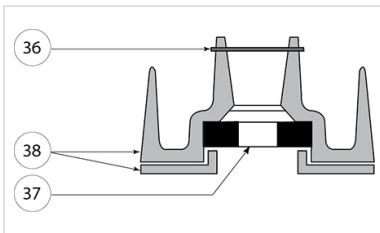

Produits associés

Prises DN65 - Ensemble
Limiteur de Débit 3m³/h