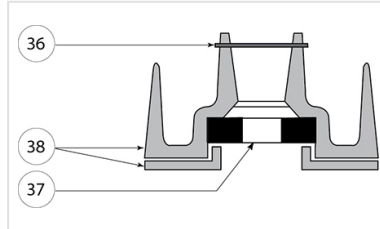

Produits associés

Prises DN65 - Ensemble
Limiteur de Débit 3m³/h

Prises DN65 - Ensemble
Limiteur de Débit 5m³/h

Prises DN65 - Ensemble
Limiteur de Débit 7.5m³/h

Prises DN65 - Ensemble
Limiteur de Débit 10m³/h

Prises DN65 - Ensemble
Limiteur de Débit 15m³/h

Prises DN65 - Ensemble
Limiteur de Débit 20m³/h

Prises DN65 - Ensemble
Limiteur de Débit 25m³/h

Prises DN65 - Ensemble
Limiteur de Débit 30m³/h

Prises DN65 - Ensemble
Limiteur de Débit 35m³/h