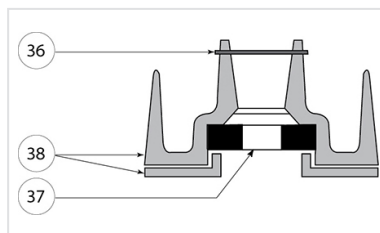

Produits associés

Prises DN65 - Ensemble
Limiteur de Débit 3m³/h

Prises DN65 - Ensemble
Limiteur de Débit 5m³/h

Prises DN65 - Ensemble
Limiteur de Débit 7.5m³/h

Prises DN65 - Ensemble
Limiteur de Débit 10m³/h

Prises DN65 - Ensemble
Limiteur de Débit 15m³/h

Prises DN65 - Ensemble
Limiteur de Débit 20m³/h

Prises DN65 - Ensemble
Limiteur de Débit 25m³/h

Prises DN65 - Ensemble
Limiteur de Débit 30m³/h

Prises DN65 - Ensemble
Limiteur de Débit 35m³/h