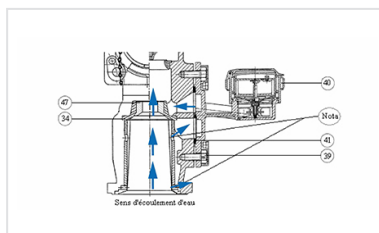

Item	Désignation	Matériau
17	Ecrou serre membrane de régulateur EHG 3/8	Laiton
18	Rondelle serre membrane de régulateur	Laiton
19	Membrane de régulateur 50x45x0.4	Caoutchouc toilé
20	Piston de régulateur	Laiton
21	Axe de régulateur	Acier inox
22	Corps de régulateur	Laiton
23	Joint torique	ACaoutchouc
24	Clapet de régulateur	Laiton
25	Joint cylindrique 52x566x6	Caoutchouc
26	Défecteur de régulateur	Laiton
27	Siège de régulateur	Laiton
28	Robinet purgeur ¼ G	Laiton
29	Tubulure DN65	Fonte GG25
30	Joint cylindrique 95x65x4	Caoutchouc
31	Bride DN65	Aluminium
32	Vis HM10 45x45	Acier zingué bichromaté
33	Ecrou HM 10 classe 6	Acier zingué bichromaté
34	Tuyère de comptage	Plastique
35	Cylindre redresseur de jet DN65	Aluminium
36	Goupille de protection	Acier inox
37	Rondelle diaphragme	Caoutchouc
38	Buse de limiteur	Aluminium
39	Vis HM10 25x25	Acier zingué bichromaté
40	Compteur Auriga DN65	
41	Joint JSC	Caoutchouc
42	Bouchon symétrique	Aluminium
43	Joint de bouchon DN65	Caoutchouc
44	Raccord symétrique DN65	Aluminium
45	Chaînette	Acier zingué
46	Filtre	Acier inox
51	Joint torique	Caoutchouc

Accessoires

Compteur SAPPTEL Type "AURIGA" pour prises d'irrigation

Prises - Kit rondelle diaphragme pour limiteur de débit

Prises DN65 TCRL, TCSL, TCTSL ou TCTRL - Kit de 10 joints 95x65x4

Prises DN65, DN100, DN150 TCTSL ou DN65 TCTRL - Kit de 5 bouchons purgeurs

Prises TCRL - Kit ensemble régulateur à ressort DN65 pour 5.5 à 12B

Prises TCRL DN65 - Kit de 20 sièges régulateur + 20 joints

Kit dispositif de plombage - Tous modèles de bornes AG + Prises

Prises TCRL ou TCSL DN65 - Kit dispositif de comptage allégé bas débit de 0.7 à 7.5 m³/h