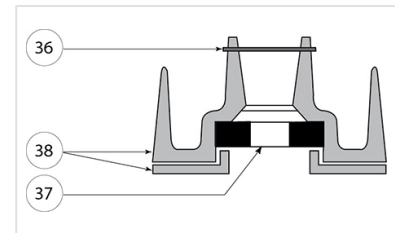

Prises DN65 - Ensemble
Limiteur de Débit 7.5m³/h