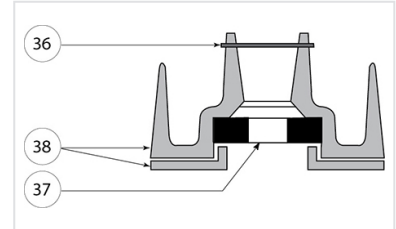

Prises DN65 - Ensemble
Limiteur de Débit 15m³/h

Prises DN65 - Ensemble
Limiteur de Débit 20m³/h

Prises DN65 - Ensemble
Limiteur de Débit 25m³/h

Prises DN65 - Ensemble
Limiteur de Débit 30m³/h

Prises DN65 - Ensemble
Limiteur de Débit 35m³/h