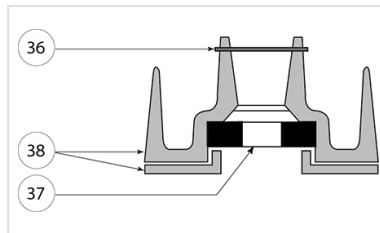

Prises DN65 - Ensemble
Limiteur de Débit 5m³/h