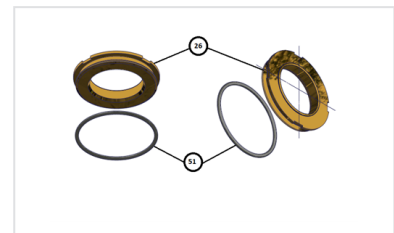

Item	Désignation	Matériau
17	Ecrou serre membrane de régulateur EHG 3/8	Laiton
18	Rondelle serre membrane de régulateur	Laiton
19	Membrane de régulateur 50x45x0.4	Caoutchouc toilé
20	Piston de régulateur	Laiton
21	Axe de régulateur	Acier inox
22	Corps de régulateur	Laiton
23	Joint torique	ACaoutchouc
24	Clapet de régulateur	Laiton
25	Joint cylindrique 52x566x6	Caoutchouc
26	Défecteur de régulateur	Laiton
27	Siège de régulateur	Laiton
28	Robinet purgeur ¼ G	Laiton
29	Tubulure DN65	Fonte GG25
30	Joint cylindrique 95x65x4	Caoutchouc
31	Bride DN65	Aluminium
32	Vis HM10 45x45	Acier zingué bichromaté
33	Ecrou HM 10 classe 6	Acier zingué bichromaté
34	Tuyère de comptage	Plastique
35	Cylindre redresseur de jet DN65	Aluminium
36	Goupille de protection	Acier inox
37	Rondelle diaphragme	Caoutchouc
38	Buse de limiteur	Aluminium
39	Vis HM10 25x25	Acier zingué bichromaté
40	Compteur Auriga DN65	
41	Joint JSC	Caoutchouc
42	Bouchon symétrique	Aluminium
43	Joint de bouchon DN65	Caoutchouc
44	Raccord symétrique DN65	Aluminium
45	Chaînette	Acier zingué
46	Filtre	Acier inox
51	Joint torique	Caoutchouc

Accessoires

Compteur SAPPTEL Type "AURIGA" pour prises d'irrigation

Prises - Kit rondelle diaphragme pour limiteur de débit

Prises DN65 TCRL, TCSL, TCTSL ou TCTRL - Kit de 10 joints 95x65x4

Prises DN65, DN100, DN150 TCTSL ou DN65 TCTRL - Kit de 5 bouchons purgeurs

Prises TCRL - Kit ensemble régulateur à ressort DN65 pour 5.5 à 12B

Prises TCRL DN65 - Kit de 20 sièges régulateur + 20 joints

Kit dispositif de plombage - Tous modèles de bornes AG + Prises

Prises TCRL ou TCSL DN65 - Kit dispositif de comptage allégé bas débit de 0.7 à 7.5 m³/h