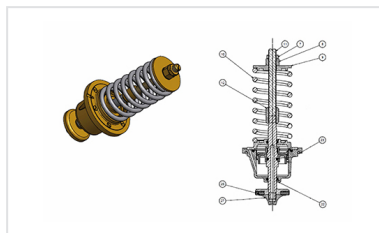

Item	Désignation	Matériau
17	Ecrou serre membrane de régulateur EHG 3/8	Laiton
18	Rondelle serre membrane de régulateur	Laiton
19	Membrane de régulateur 50x45x0.4	Caoutchouc toilé
20	Piston de régulateur	Laiton
21	Axe de régulateur	Acier inox
22	Corps de régulateur	Laiton
23	Joint torique	ACaoutchouc
24	Clapet de régulateur	Laiton
25	Joint cylindrique 52x566x6	Caoutchouc
26	Défecteur de régulateur	Laiton
27	Siège de régulateur	Laiton
28	Robinet purgeur ¼ G	Laiton
29	Tubulure DN65	Fonte GG25
30	Joint cylindrique 95x65x4	Caoutchouc
31	Bride DN65	Aluminium
32	Vis HM10 45x45	Acier zingué bichromaté
33	Ecrou HM 10 classe 6	Acier zingué bichromaté
34	Tuyère de comptage	Plastique
35	Cylindre redresseur de jet DN65	Aluminium
36	Goupille de protection	Acier inox
37	Rondelle diaphragme	Caoutchouc
38	Buse de limiteur	Aluminium
39	Vis HM10 25x25	Acier zingué bichromaté
40	Compteur Auriga DN65	
41	Joint JSC	Caoutchouc
42	Bouchon symétrique	Aluminium
43	Joint de bouchon DN65	Caoutchouc
44	Raccord symétrique DN65	Aluminium
45	Chaînette	Acier zingué
46	Filtre	Acier inox
51	Joint torique	Caoutchouc

Accessoires

Compteur SAPPTEL Type "AURIGA" pour prises d'irrigation

Prises - Kit rondelle diaphragme pour limiteur de débit

Prises DN65 TCRL, TCSL, TCTSL ou TCTRL - Kit de 10 joints 95x65x4

Prises DN65, DN100, DN150 TCTSL ou DN65 TCTRL - Kit de 5 bouchons purgeurs

Prises TCRL - Kit ensemble régulateur à ressort DN65 pour 5.5 à 12B

Prises TCRL DN65 - Kit de 20 sièges régulateur + 20 joints

Kit dispositif de plombage - Tous modèles de bornes AG + Prises

Prises TCRL ou TCSL DN65 - Kit dispositif de comptage allégé bas débit de 0.7 à 7.5 m³/h