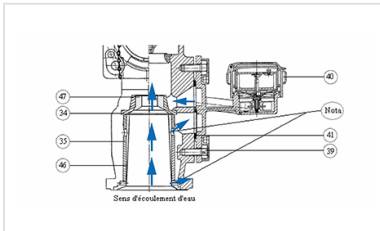

Accessoires

Compteur SAPPTEL Type "AURIGA" pour prises d'irrigation

Prises - Kit rondelle diaphragme pour limiteur de débit

Prises DN65 TCRL, TCSL, TCTSL ou TCTRL - Kit de 10 joints 95x65x4

Prises DN65, DN100, DN150 TCTSL ou DN65 TCTRL - Kit de 5 bouchons purgeurs

Prises TCRL - Kit ensemble régulateur à ressort DN65 pour 5.5 à 12B

Prises TCRL DN65 - Kit de 20 sièges régulateur + 20 joints

Kit dispositif de plombage - Tous modèles de bornes AG + Prises

Prises TCRL ou TCSL DN65 - Kit dispositif de comptage allégé bas débit de 0.7 à 7.5 m³/h

Prises TCRL ou TCSL DN65 - Kit dispositif de comptage bas 10-15-20-25-30 m³/h

Prises TCRL ou TCSL DN65 -
Kit dispositif de comptage
bas débit 5-7,5 m³/h

Prises TCRL ou TCSL DN65 -
Kit ensemble de calibrage
et protection pour
compteur AURIGA DN65
débit 0-10 m³/h