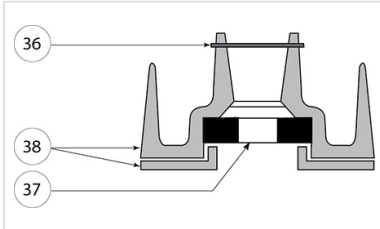

Prises DN65 - Ensemble
Limiteur de Débit 25m³/h