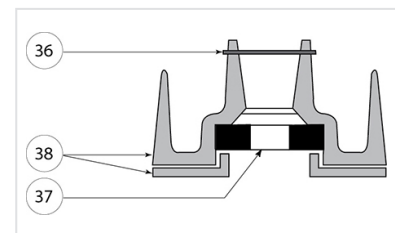

Prises DN65 - Ensemble
Limiteur de Débit 20m³/h