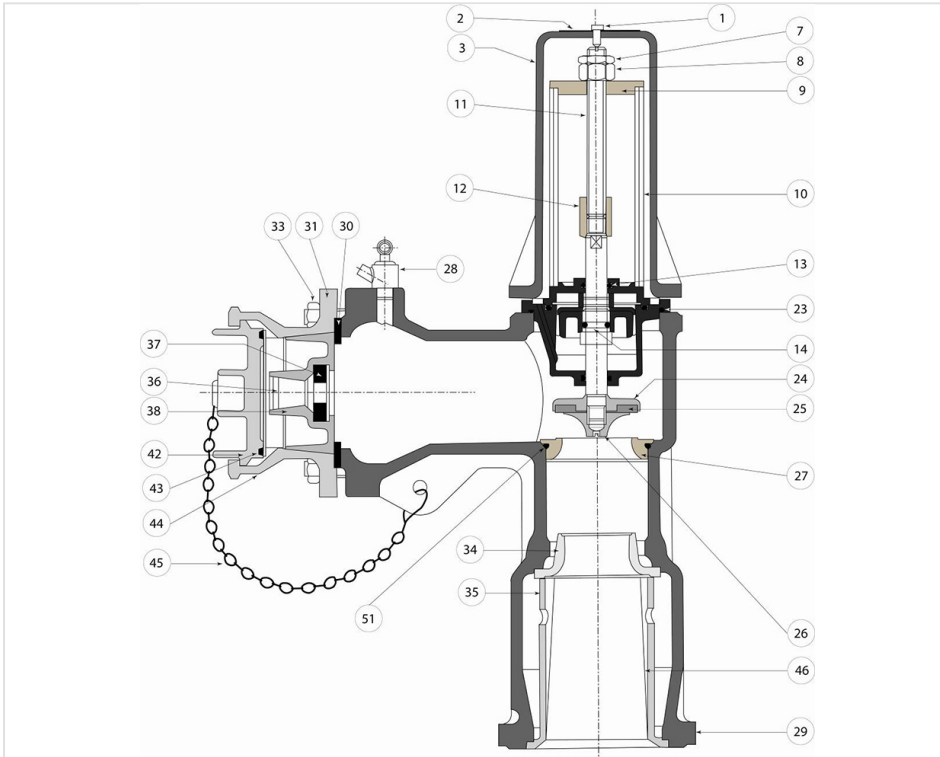

Prise TCRL DN65 (Tubulure Compteur Régulateur Limiteur) - Modèle Standard

SOCIETE CANAL DE PROVENCE (161070)

Type Compteur	Limiteur Diaphragme	Pression aval	Type de ressort	Sortie	Masse (kg)	Référence
0-10 m³/h	4 m3/h	0,5-5,5 bar	65/6	Rac sym	24,00	164307
0-10 m³/h	7,5 m3/h	4 bar	65/6	Rac sym	24,00	161070
0-10 m³/h	5 m3/h	4,5 bar	65/6	Bride alu	24,00	164326
10-45 m³/h	10 m3/h	7 bar	65/6	Rac sym	24,00	164317
10-45 m³/h	10 m3/h	5,5-12 bar	65/6	Rac sym	24,00	164318
10-45 m³/h	15 m3/h	0,5-5,5 bar	65/6	Rac sym	24,00	164319
10-45 m³/h	20 m3/h	0,5-5,5 bar	65/6	Rac sym	24,00	164320
10-45 m³/h	20 m3/h	5,5-12 bar	65/6 + 65C140	Rac sym	24,00	164321
10-45 m³/h	20 m3/h	5,5-12 bar	65/6 + 65C140	Manchette	24,00	164325
10-45 m³/h	30 m3/h	0,5-5,5 bar	65/6 + 65C140	Rac sym	24,00	184904
10-45 m³/h	30 m3/h	5,5-12 bar	65/6 + 65C140	Rac sym	24,00	164323
10-45 m³/h	40 m3/h	5,5-12 bar	65/6 + 65C140	Rac sym	24,00	164324

Matériaux et revêtements

Item	Désignation	Matériau
1	Vis CS M 4x10	Acier Inox
2	Etiquette ronde	Aluminium
3	Cache ressort	Fonte GG 25
4	Plomb	Plomb
5	Coupelle de plombage	Rilsan
6	Tige filetée M10x35	Acier inox
7	Ecrou HM M12	Laiton
8	Ecrou HM M12	Laiton
9	Appui ressort régulateur	Laiton
10	Ressort du régulateur	Acier zingué
11	Tige filetée régulateur M12	Laiton
12	Manchon d'accouplement régulateur	Laiton
13	Joint torique R11	Caoutchouc
14	Joint torique R10	Caoutchouc
15	Vis F/90 M4x8	Laiton
16	Couvercle de régulateur	Laiton