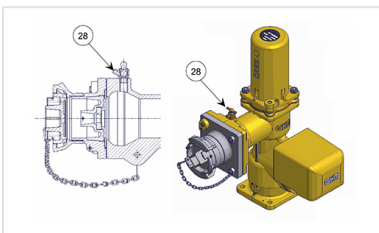

Item	Désignation	Matériau
17	Ecrou serre membrane de régulateur EHG 3/8	Laiton
18	Rondelle serre membrane de régulateur	Laiton
19	Membrane de régulateur 50x45x0.4	Caoutchouc toilé
20	Piston de régulateur	Laiton
21	Axe de régulateur	Acier inox
22	Corps de régulateur	Laiton
23	Joint torique	ACaoutchouc
24	Clapet de régulateur	Laiton
25	Joint cylindrique 52x566x6	Caoutchouc
26	Défecteur de régulateur	Laiton
27	Siège de régulateur	Laiton
28	Robinet purgeur ¼ G	Laiton
29	Tubulure DN65	Fonte GG25
30	Joint cylindrique 95x65x4	Caoutchouc
31	Bride DN65	Aluminium
32	Vis HM10 45x45	Acier zingué bichromaté
33	Ecrou HM 10 classe 6	Acier zingué bichromaté
34	Tuyère de comptage	Plastique
35	Cylindre redresseur de jet DN65	Aluminium
36	Goupille de protection	Acier inox
37	Rondelle diaphragme	Caoutchouc
38	Buse de limiteur	Aluminium
39	Vis HM10 25x25	Acier zingué bichromaté
40	Compteur Auriga DN65	
41	Joint JSC	Caoutchouc
42	Bouchon symétrique	Aluminium
43	Joint de bouchon DN65	Caoutchouc
44	Raccord symétrique DN65	Aluminium
45	Chaînette	Acier zingué
46	Filtre	Acier inox
51	Joint torique	Caoutchouc

Accessoires

Compteur SAPPTEL Type "AURIGA" pour prises d'irrigation

Prises - Kit rondelle diaphragme pour limiteur de débit

Prises DN65 TCRL, TCSL, TCTSL ou TCTRL - Kit de 10 joints 95x65x4

Prises DN65, DN100, DN150 TCTSL ou DN65 TCTRL - Kit de 5 bouchons purgeurs

Prises TCRL - Kit ensemble régulateur à ressort DN65 pour 5.5 à 12B

Prises TCRL DN65 - Kit de 20 sièges régulateur + 20 joints

Kit dispositif de plombage - Tous modèles de bornes AG + Prises

Prises TCRL ou TCSL DN65 - Kit dispositif de comptage allégé bas débit de 0.7 à 7.5 m³/h