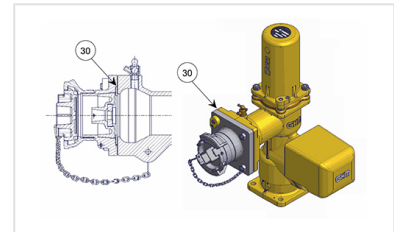

Item	Désignation	Matériau
17	Ecrou serre membrane de régulateur EHG 3/8	Laiton
18	Rondelle serre membrane de régulateur	Laiton
19	Membrane de régulateur 50x45x0.4	Caoutchouc toilé
20	Piston de régulateur	Laiton
21	Axe de régulateur	Acier inox
22	Corps de régulateur	Laiton
23	Joint torique	ACaoutchouc
24	Clapet de régulateur	Laiton
25	Joint cylindrique 52x566x6	Caoutchouc
26	Défecteur de régulateur	Laiton
27	Siège de régulateur	Laiton
28	Robinet purgeur ¼ G	Laiton
29	Tubulure DN65	Fonte GG25
30	Joint cylindrique 95x65x4	Caoutchouc
31	Bride DN65	Aluminium
32	Vis HM10 45x45	Acier zingué bichromaté
33	Ecrou HM 10 classe 6	Acier zingué bichromaté
34	Tuyère de comptage	Plastique
35	Cylindre redresseur de jet DN65	Aluminium
36	Goupille de protection	Acier inox
37	Rondelle diaphragme	Caoutchouc
38	Buse de limiteur	Aluminium
39	Vis HM10 25x25	Acier zingué bichromaté
40	Compteur Auriga DN65	
41	Joint JSC	Caoutchouc
42	Bouchon symétrique	Aluminium
43	Joint de bouchon DN65	Caoutchouc
44	Raccord symétrique DN65	Aluminium
45	Chaînette	Acier zingué
46	Filtre	Acier inox
51	Joint torique	Caoutchouc

Accessoires

Compteur SAPPTEL Type "AURIGA" pour prises d'irrigation

Prises - Kit rondelle diaphragme pour limiteur de débit

Prises DN65 TCRL, TCSL, TCTSL ou TCTRL - Kit de 10 joints 95x65x4

Prises DN65, DN100, DN150 TCTSL ou DN65 TCTRL - Kit de 5 bouchons purgeurs

Prises TCRL - Kit ensemble régulateur à ressort DN65 pour 5.5 à 12B

Prises TCRL DN65 - Kit de 20 sièges régulateur + 20 joints

Kit dispositif de plombage - Tous modèles de bornes AG + Prises

Prises TCRL ou TCSL DN65 - Kit dispositif de comptage allégé bas débit de 0.7 à 7.5 m³/h