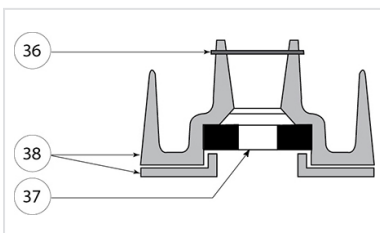

Produits associés

Prises DN65 - Ensemble
Limiteur de Débit 3m³/h

Prises DN65 - Ensemble
Limiteur de Débit 5m³/h

Prises DN65 - Ensemble
Limiteur de Débit 7.5m³/h

Prises DN65 - Ensemble
Limiteur de Débit 10m³/h