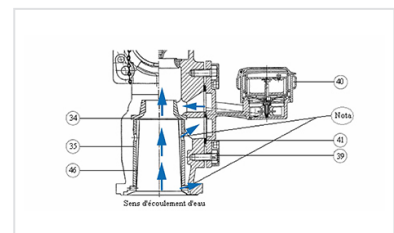

Accessoires

Compteur SAPPTEL Type "AURIGA" pour prises d'irrigation

Prises - Kit rondelle diaphragme pour limiteur de débit

Prises DN65 TCRL, TCSL, TCTSL ou TCTRL - Kit de 10 joints 95x65x4

Prises DN65, DN100, DN150 TCTSL ou DN65 TCTRL - Kit de 5 bouchons purgeurs

Prises TCRL - Kit ensemble régulateur à ressort DN65 pour 5.5 à 12B

Prises TCRL DN65 - Kit de 20 sièges régulateur + 20 joints

Kit dispositif de plombage - Tous modèles de bornes AG + Prises

Prises TCRL ou TCSL DN65 - Kit dispositif de comptage allégé bas débit de 0.7 à 7.5 m³/h

Prises TCRL ou TCSL DN65 - Kit dispositif de comptage bas 10-15-20-25-30 m³/h

Prises TCRL ou TCSL DN65 -
Kit dispositif de comptage
bas débit 5-7,5 m³/h

Prises TCRL ou TCSL DN65 -
Kit ensemble de calibrage
et protection pour
compteur AURIGA DN65
débit 0-10 m³/h