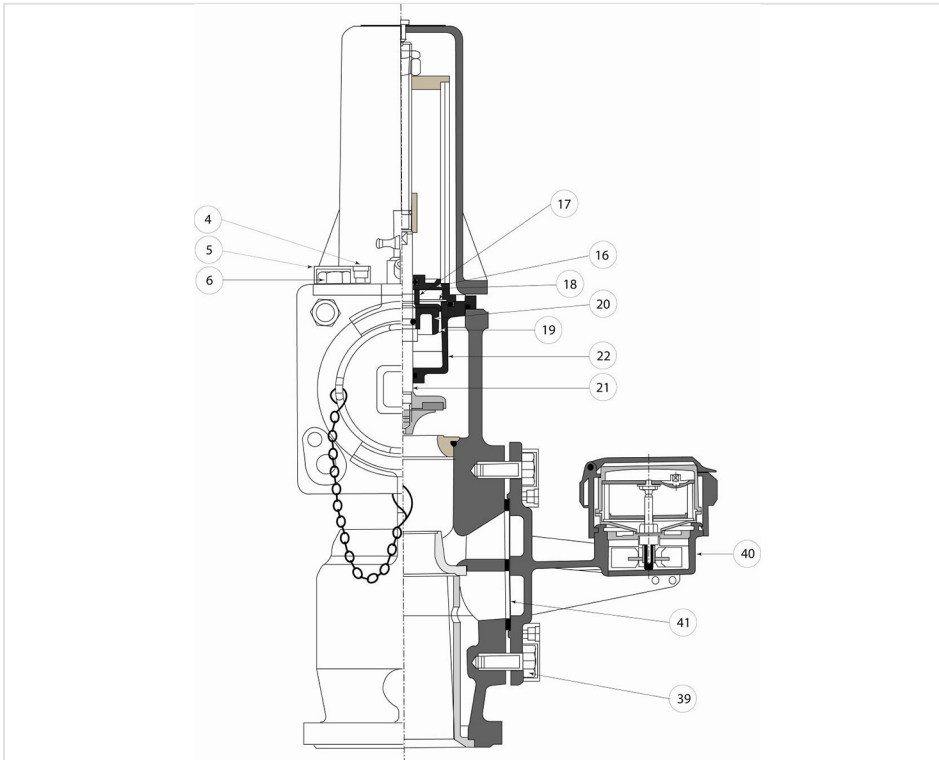

Item	Désignation	Matériau
1	Vis CS M 4x10	Acier Inox
2	Etiquette ronde	Aluminium
3	Cache ressort	Fonte GG 25
4	Plomb	Plomb
5	Coupelle de plombage	Rilsan
6	Tige filetée M10x35	Acier inox
7	Ecrou HM M12	Laiton
8	Ecrou HM M12	Laiton
9	Appui ressort régulateur	Laiton
10	Ressort du régulateur	Acier zingué
11	Tige filetée régulateur M12	Laiton
12	Manchon d'accouplement régulateur	Laiton
13	Joint torique R11	Caoutchouc
14	Joint torique R10	Caoutchouc
15	Vis F/90 M4x8	Laiton
16	Couvercle de régulateur	Laiton