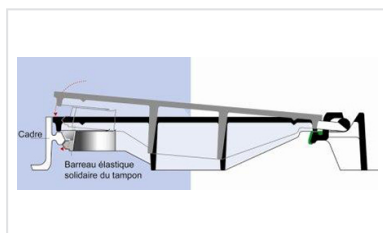

Regards - Verrouillage du tampon par barreau élastique