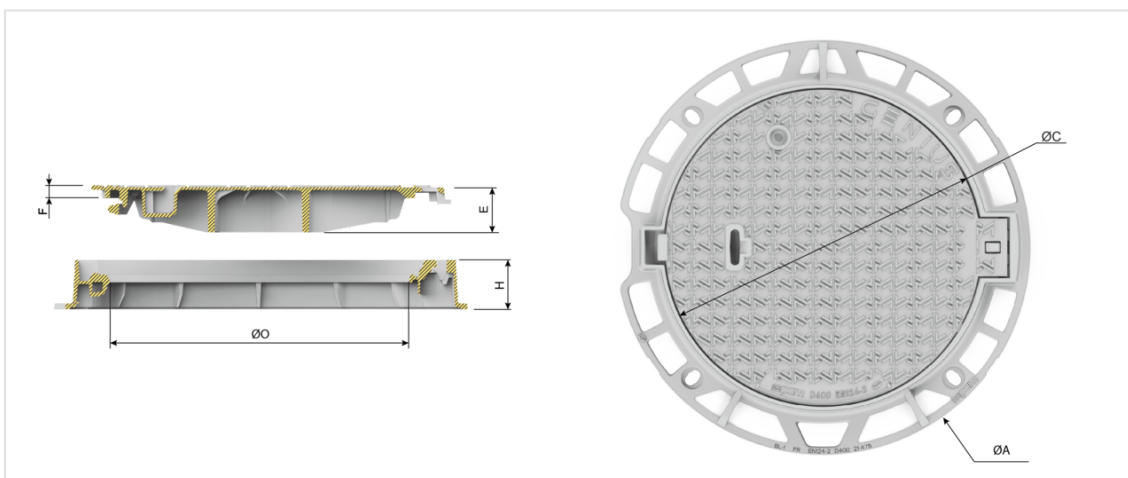

Regard PAM GENIUS® D400 Ø 600 Cadre rond

Tampon	A (mm)	O (mm)	H (mm)	C (mm)	E (mm)	F (mm)	Masse ensemble (kg)	Masse tampon (kg)	Pression de contact (N/mm²)	Conditionnement	Marquage	Référence
Ventilé	845	600	100	643	90	22	55,40	32	3,5	11	Standard	CDGE60BF
Non ventilé	845	600	100	643	90	22	53,50	32	3,5	11	Standard	CDGE60AF
Non ventilé	845	600	100	643	90	22	55,00	32	3,5	11	EU	CDGE60AFEUS
Non ventilé	845	600	100	643	90	22	55,00	32	3,5	11	EP	CDGE60AFEPL

Matériaux et revêtements :

- Cadre et tampon en fonte ductile EN GJS 400-15 avec revêtement mince par autophorèse de copolymère en phase aqueuse
- [Jonc EVA](#) ou équivalent

Domaine d'emploi :

- Classe D400 (Groupe 4) suivant la norme EN124-2, voies de circulation des routes, accotements stabilisés et aires de stationnement pour tous types de véhicules.
- Zones de trafic moyen et visites périodiques.

Principales caractéristiques :

- Ouverture facile avec outils conventionnels
- Anneaux de levage
- Articulation anti-crasse pour une ouverture et fermeture garanties
- Tampon articulé, ouverture à 110 °, blocage de sécurité à 90° à la fermeture
- [Verrouillage automatique par barreau élastique en fonte ductile](#)
- Cadre compatible avec la solution de scellement Install Plus
- Anti-intrusion (SCS ou Penta)