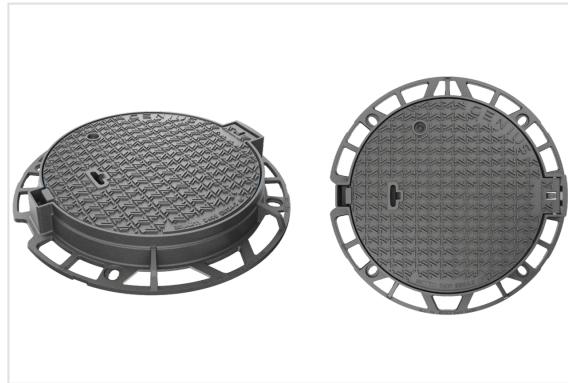

Regard PAM GENIUS® D400 Ø 600 Cadre rond

Tampon	A (mm)	O (mm)	H (mm)	C (mm)	E (mm)	F (mm)	Masse ensemble (kg)	Masse tampon (kg)	Pression de contact (N/mm²)	Conditionnement	Marquage	Référence
Ventilé	845	600	100	643	90	22	55,40	32	3,5	11	Standard	CDGE60BF
Non ventilé	845	600	100	643	90	22	53,50	32	3,5	11	Standard	CDGE60AF
Non ventilé	845	600	100	643	90	22	55,00	32	3,5	11	EU	CDGE60AFEUS
Non ventilé	845	600	100	643	90	22	55,00	32	3,5	11	EP	CDGE60AFEPL

Matériaux et revêtements :

- Cadre et tampon en fonte ductile EN GJS 400-15 avec revêtement mince par autophorèse de copolymère en phase aqueuse
- [Jonc EVA](#) ou équivalent

Domaine d'emploi :

- Classe D400 (Groupe 4) suivant la norme EN124-2, voies de circulation des routes, accotements stabilisés et aires de stationnement pour tous types de véhicules.
- Zones de trafic moyen et visites périodiques.

Principales caractéristiques :

- Ouverture facile avec outils conventionnels
- Anneaux de levage
- Articulation anti-crasse pour une ouverture et fermeture garanties
- Tampon articulé, ouverture à 110 °, blocage de sécurité à 90° à la fermeture
- [Verrouillage automatique par barreau élastique en fonte ductile](#)
- Cadre compatible avec la solution de scellement Install Plus
- Anti-intrusion (SCS ou Penta)

Sécurité :

- Kit de verrouillage PENTA : [C10](#), [C54](#)
- Clé PENTA : C17
- Kit de verrouillage SCS : [C101](#), [C12](#)
- Clé SCS : C18

Produits associés

Jonc EVA

Regards - Verrouillage du tampon par barreau élastique