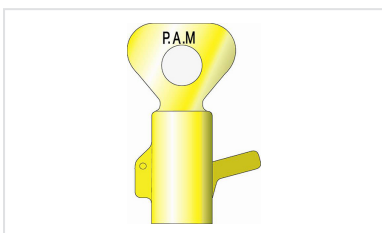

## Sécurité :

- Kit de verrouillage PENTA : [C10](#), [C54](#)
- Clé PENTA : C17
- Kit de verrouillage SCS : [C101](#), [C12](#)
- Clé SCS : C18

## Produits associés

Jonc EVA

Regards - Verrouillage du tampon par barreau élastique

Clé de manœuvre PENTA

Clé de manœuvre SCS