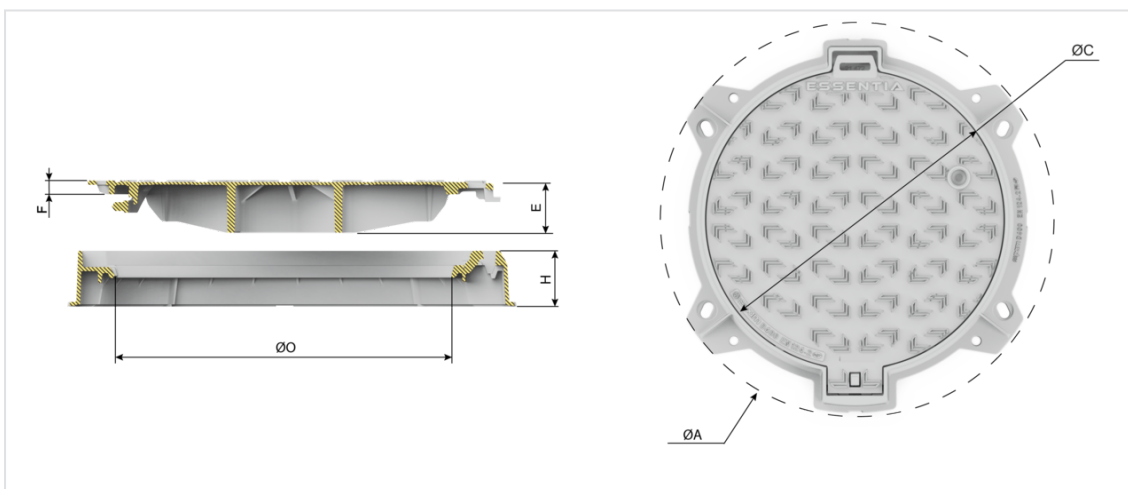

## Regard PAM ESSENTIA® D400 Ø 600 Cadre rond

Tampon	O (mm)	H (mm)	A (mm)	C (mm)	E (mm)	F (mm)	Masse ensemble (kg)	Masse tampon (kg)	Pression de contact (N/mm <sup>2</sup> )	Conditionnement	Marquage	Référence
Ventilé	600	100	845	643	95	25	48,40	30	7	11	Standard	CDES60BF
Non ventilé	600	100	845	643	95	25	48,50	30	7	11	Standard	CDES60AF
Non ventilé	600	100	845	643	90	25	49,50	30	7	11	EU	CDES60AFEUS
Non ventilé	600	100	845	643	95	25	49,50	30	7	11	EP	CDES60AFEPL

## Matériaux et revêtements :

- Cadre et tampon en fonte ductile EN GJS 400-15 avec revêtement mince par autophorèse de copolymère en phase aqueuse
- [Jonc EVA](#) ou équivalent

## Principales caractéristiques :

- Ouverture facile avec outils conventionnels
- Anneaux de levage
- Articulation anti-crasse pour une ouverture et fermeture garanties
- Tampon articulé, ouverture à 110 °, blocage de sécurité à 90° à la fermeture
- [Verrouillage automatique par barreau élastique en fonte ductile](#)
- Cadre compatible avec la solution de scellement Install Plus
- Anti-intrusion (SCS ou Penta)