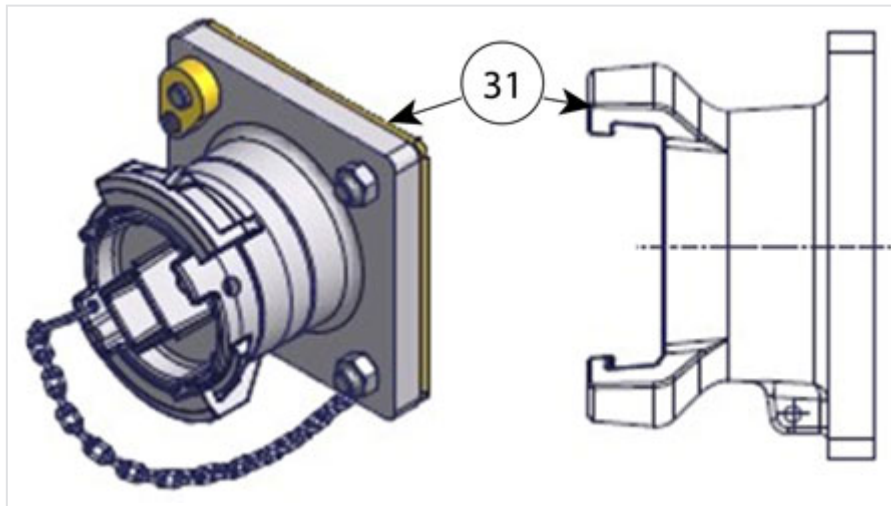

Prises DN65 - Sortie Bride Raccord Symétrique

Masse	Référence
0,90 kg	161234

Ce lot comprend 1 kit. Chaque kit est composé de :

Item	Désignation	Nombre	Matériau
31	Bride raccord symétrique	1	Alu