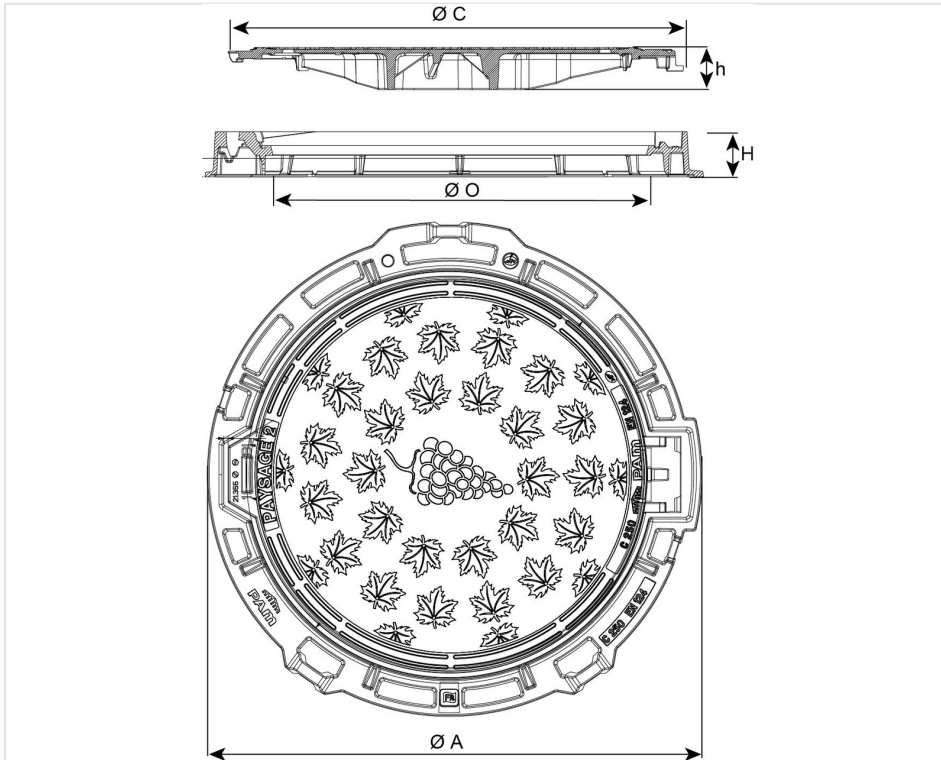

Regard PAYSAGE 2 Vignes Classe C250 Cadre Rond - Non Ventilé

Version Vignes pour les régions viticoles

A (mm)	C (mm)	O (mm)	H (mm)	h (mm)	Masse ensemble (kg)	Masse tampon (kg)	Conditionnement	Référence
830	747,5	600	75	69	43,70	24,8	10	CCPG60AFM05

Matériaux et revêtements :

- Cadre et tampon en fonte ductile EN GJS 400-15 revêtus d'une phase aqueuse ou d'un vernis bitumineux
- [Jonc composite](#)

Domaine d'emploi :

- Classe C 250 (Groupe 3) suivant la norme EN 124-2, destinés aux trottoirs circulés et zones comparables soumises au passage de véhicules.

Principales caractéristiques :

- Articulation avec blocage sécurité à 90°
- Articulation limitant l'entrée des terres
- Poignée de manoeuvre pour pioche
- Poignée de manoeuvre empêchant l'ouverture sans pioche
- Cadre alvéolé facilitant le scellement
- Anneaux de levage sur le cadre facilitant la manutention
- Kit antivol rendant cadre et tampon définitivement solidaires : [en option](#)