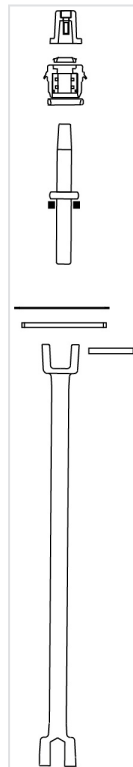

## Remplacement de la partie mécanique haute - Rationnel Plus - Version renversible (page du livret R1 321)

Version	Masse	Référence
Kit de remplacement de la partie mécanique haute	1,50 kg	270550

Depuis 2003

### Le Kit comprend :

- 1 chapeau d'ordonnance
- 1 palier
- 1 arbre de manœuvre
- 1 rondelle d'appui
- 1 joint porte-vis / corps
- 1 joint du couvercle porte-vis
- 1 tube de manœuvre supérieur
- 1 goupille

## Produits associés

Notice de pose -  
Remplacement de la partie  
mécanique haute - Atlas,  
Hermès, Ajax, Rationnel et  
Rationnel Plus - Version  
renversable (page du livret  
R1 321)