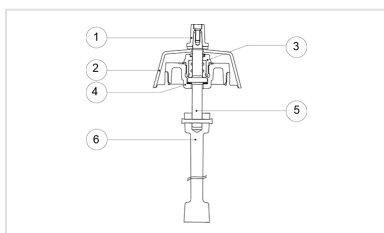

## Remplacement de la partie mécanique haute - Rationnel Plus - Version renversible (page du livret R1 321)

Version	Masse	Référence
Kit de remplacement de la partie mécanique haute	1,50 kg	270550

Depuis 2003

### Le Kit comprend :

- 1 chapeau d'ordonnance
- 1 palier
- 1 arbre de manœuvre
- 1 rondelle d'appui
- 1 joint porte-vis / corps
- 1 joint du couvercle porte-vis
- 1 tube de manœuvre supérieur
- 1 goupille

## Produits associés

Notice de pose -  
Remplacement de la partie  
mécanique haute - Atlas,  
Hermès, Ajax, Rationnel et  
Rationnel Plus - Version  
renversable (page du livret  
R1 321)