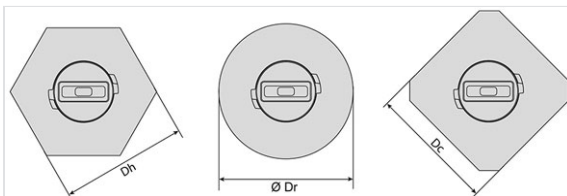

### Principales caractéristiques :

- [Grande semelle d'appui facilitant le scellement et réduisant les risques d'affaissement sous trafic](#)
- [Conception permettant d'éviter l'aspiration du tampon lors du passage d'un engin de nettoyage](#)
- [Facilité de mise à niveau lors des réfections de chaussées par utilisation d'une rehausse spécifique](#)
- Chaînette rendant solidaire le tampon du corps en option

**Différents types de têtes disponibles pour l'identification des réseaux avec tampon adapté pour une ouverture par marteau d'égoutier ou par burin.**

Hexagonale - Ronde - Carrée