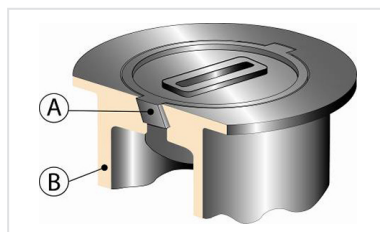

Bouche à Clé TOTALE et PAVA - Tampon Anti-Aspiration