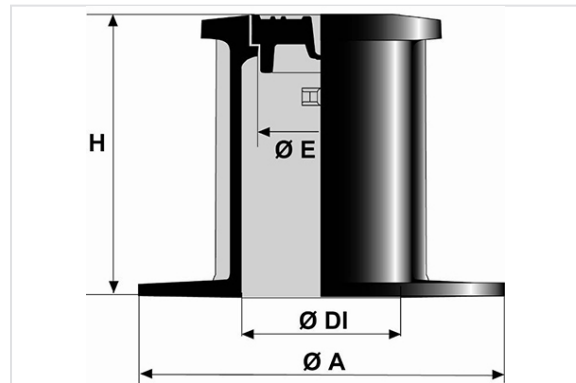

## Bouche à Clé TOTALE Chaussée

Type	Conditionnement	Masse (kg)	Référence
Tête ronde ouverture burin	60	4,72	FRTOAB
Tête carrée ouverture burin	60	4,80	FRTOBB
Tête hexagonale ouverture burin	60	4,72	FRTODB

(\*) Bouche à clé avec marquage "EAU" sur tampon, sans chaînette

### Dimensions

A	H	E	DI	Dr	Dc	Dh	Masse tampon
mm	mm	mm	mm	mm	mm	mm	kg
210	160	77	102	140	140	140	0.783