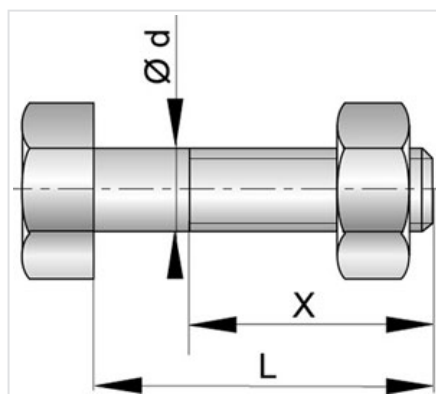

Boulon en acier métallisé pour joint à bride

Type	Masse (kg)	Référence
HM 16 85 57	0,20	JXM16BM85
HM 16 90 62	0,20	JXM16BM90
HM 20 100 72	0,36	JXM20BM100
HM 20 110 76	0,38	JXM20BM110
HM 24 110 82	0,59	JXM24BM110
HM 20 120 83	0,41	JXM20BM120
HM 20 130 93	0,43	JXM20BM130
HM 30 140 93	1,23	JXM30BM140
HM 24 140 103	0,70	JXM24BM140
HM 24 130 93	0,66	JXM24BM130
HM 27 130 90	0,89	JXM27BM130
HM 24 150 110	0,73	JXM24BM150
HM 33 160 100	1,70	JXM33BM160
HM 27 170 122	1,06	JXM27BM170
HM 33 180 117	1,81	JXM33BM180
HM 36 180 110	2,26	JXM36BM180
HM 27 150 105	0,98	JXM27BM150
HM 33 150 100	1,61	JXM33BM150
HM 39 180 105	2,74	JXM39BM180
HM 45 210 115	4,08	JXM45BM210
HM 30 160 110	1,34	JXM30BM160
HM 36 160 92	2,10	JXM36BM160

PN16

DN	Type HM-d-L/x	Nombre	Référence
40	HM 16 85 57	4	JXM16BM85
50	HM 16 85 57	4	JXM16BM85
60	HM 16 85 57	4	JXM16BM85
65	HM 16 85 57	4	JXM16BM85
80	HM 16 85 57	8	JXM16BM85
100	HM 16 90 62	8	JXM16BM90
125	HM 16 90 62	8	JXM16BM90
150	HM 20 100 72	8	JXM20BM100
200	HM 20 100 72	12	JXM20BM100
250	HM 24 110 82	12	JXM24BM110
300	HM 24 130 93	12	JXM24BM130
350	HM 24 130 93	16	JXM24BM130
400	HM 27 150 105	16	JXM27BM150
450	HM 27 130 90	20	JXM27BM130
500	HM 30 160 110	20	JXM30BM160
600	HM 33 180 117	20	JXM33BM180
700	HM 33 150 100	24	JXM33BM150
800	HM 36 160 92	24	JXM36BM160
900	HM 36 160 92	28	JXM36BM160
1000	HM 39 180 105	28	JXM39BM180
1100	HM 39 180 105	32	JXM39BM180
1200	HM 45 210 115	32	JXM45BM210
1400	HM 45 210 115	36	JXM45BM210
1500	HM 52 230 130	36	JXM52BM230
1600	HM 52 230 130	40	JXM52BM230
1800	HM 52 230 133	44	JXM52BM230
2000	HM 56 260 133	48	JXM56BM260