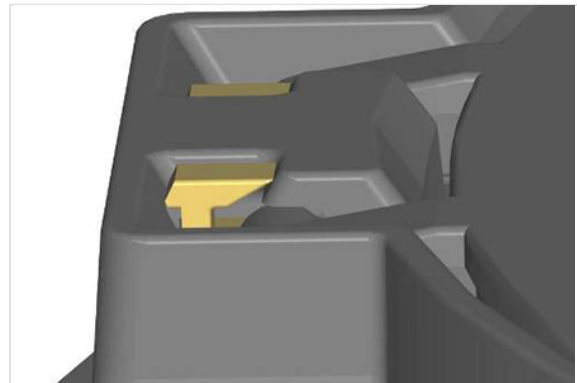

## Clavette antivol tampon - Regards TEK et B-TEC

Clavette antivol pour tampon TEK / B-TEC

Clavette en place dans le cadre

Les regards TEK et B-TEC peuvent être équipés d'une clavette antivol de tampon.

Cette clavette située dans le boîtier d'articulation empêche toute extraction du tampon de son cadre.

Elle est noyée dans le produit de scellement lors de la mise en place du regard et ne peut plus être démontée par la suite.

Version	Masse	Référence
Sachet de 10 clavettes	3,30 kg	C82