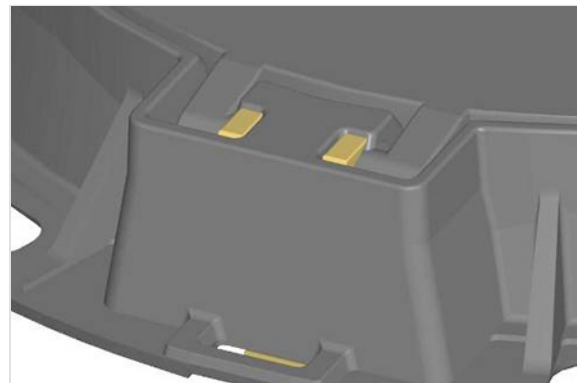

## Clavette antivol tampon - Regards TEK et B-TEC

Clavette antivol pour tampon TEK / B-TEC

Clavette en place dans le cadre

Les regards TEK et B-TEC peuvent être équipés d'une clavette antivol de tampon.

Cette clavette située dans le boîtier d'articulation empêche toute extraction du tampon de son cadre.

Elle est noyée dans le produit de scellement lors de la mise en place du regard et ne peut plus être démontée par la suite.

Version	Masse	Référence
Sachet de 10 clavettes	3,30 kg	C82