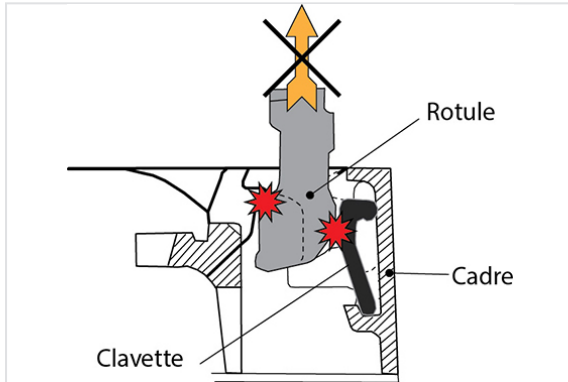

Clavette antivol tampon pour Regards KORUM 600, KOREX 600 et BELSYS 600

Version	Masse	Référence
Clavette seule	0,15 kg	170900
Clavette seule dans boîte avec notice de montage	0,15 kg	C38
Sachet de 10 clavettes antivol	1,50 kg	C59

Les regards KORUM 600, KOREX 600 et BELSYS 600 peuvent être livrés avec la clavette et la notice de montage dans un boîtier clipsé sur le cadre. (Voir sommaire "Regards KORUM")

Les regards KORUM 600, KOREX 600 et BELSYS 600 peuvent être équipés d'une clavette antivol de tampon.

Cette clavette située dans le boîtier d'articulation empêche toute extraction du tampon sans altérer le fonctionnement de celui-ci.

Elle s'insère dans un logement spécifique du boîtier d'articulation et ne peut plus être démontée par la suite.

Principe de fonctionnement Clavette avec tampon fermé = pas d'interférences

Notice de pose

[Installation de la clavette anti-vol C38](#)