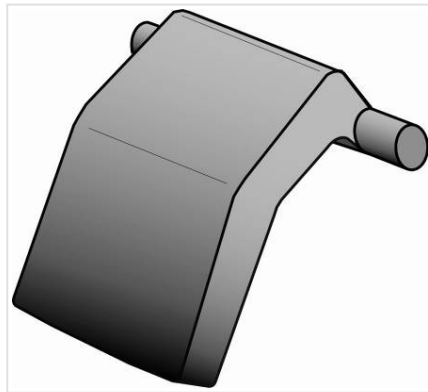

## Clavette antivol tampon pour Regards KORUM 600, KOREX 600 et BELSYS 600

Version	Masse	Référence
Clavette seule	0,15 kg	170900
Clavette seule dans boîte avec notice de montage	0,15 kg	C38
Sachet de 10 clavettes antivol	1,50 kg	C59

Les regards KORUM 600, KOREX 600 et BELSYS 600 peuvent être livrés avec la clavette et la notice de montage dans un boîtier clipsé sur le cadre. (Voir sommaire "Regards KORUM")

Les regards KORUM 600, KOREX 600 et BELSYS 600 peuvent être équipés d'une clavette antivol de tampon.

Cette clavette située dans le boîtier d'articulation empêche toute extraction du tampon sans altérer le fonctionnement de celui-ci.

Elle s'insère dans un logement spécifique du boîtier d'articulation et ne peut plus être démontée par la suite.

Principe de fonctionnement Clavette avec tampon fermé = pas d'interférences

Notice de pose

[Installation de la clavette anti-vol C38](#)