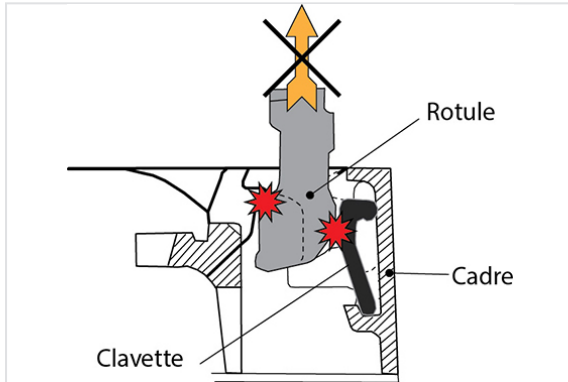

## Clavette antivol tampon pour Regards KORUM 600, KOREX 600 et BELSYS 600

Version	Masse	Référence
Clavette seule	0,15 kg	170900
Clavette seule dans boîte avec notice de montage	0,15 kg	C38
Sachet de 10 clavettes antivol	1,50 kg	C59

Les regards KORUM 600, KOREX 600 et BELSYS 600 peuvent être livrés avec la clavette et la notice de montage dans un boîtier clipsé sur le cadre. (Voir sommaire "Regards KORUM")

Les regards KORUM 600, KOREX 600 et BELSYS 600 peuvent être équipés d'une clavette antivol de tampon.

Cette clavette située dans le boîtier d'articulation empêche toute extraction du tampon sans altérer le fonctionnement de celui-ci.

Elle s'insère dans un logement spécifique du boîtier d'articulation et ne peut plus être démontée par la suite.

Principe de fonctionnement Clavette avec tampon fermé = pas d'interférences

Notice de pose

[Installation de la clavette anti-vol C38](#)