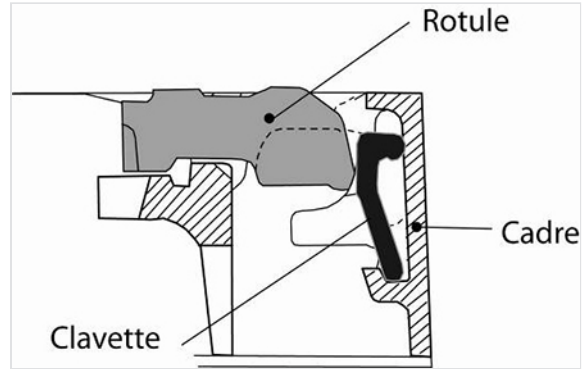

## Clavette antivol tampon pour Regards KORUM 600, KOREX 600 et BELSYS 600

Version	Masse	Référence
Clavette seule	0,15 kg	170900
Clavette seule dans boîte avec notice de montage	0,15 kg	C38
Sachet de 10 clavettes antivol	1,50 kg	C59

Les regards KORUM 600, KOREX 600 et BELSYS 600 peuvent être livrés avec la clavette et la notice de montage dans un boîtier clipsé sur le cadre. (Voir sommaire "Regards KORUM")

Les regards KORUM 600, KOREX 600 et BELSYS 600 peuvent être équipés d'une clavette antivol de tampon.

Cette clavette située dans le boîtier d'articulation empêche toute extraction du tampon sans altérer le fonctionnement de celui-ci.

Elle s'insère dans un logement spécifique du boîtier d'articulation et ne peut plus être démontée par la suite.

Principe de fonctionnement Clavette avec tampon fermé = pas d'interférences

Notice de pose

[Installation de la clavette anti-vol C38](#)