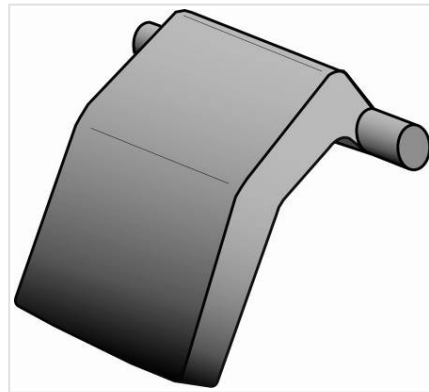

Clavette antivol tampon pour Regards KORUM 600, KOREX 600 et BELSYS 600

Version	Masse	Référence
Clavette seule	0,15 kg	170900
Clavette seule dans boîte avec notice de montage	0,15 kg	C38
Sachet de 10 clavettes antivol	1,50 kg	C59

Les regards KORUM 600, KOREX 600 et BELSYS 600 peuvent être livrés avec la clavette et la notice de montage dans un boîtier clipsé sur le cadre. (Voir sommaire "Regards KORUM")

Les regards KORUM 600, KOREX 600 et BELSYS 600 peuvent être équipés d'une clavette antivol de tampon.

Cette clavette située dans le boîtier d'articulation empêche toute extraction du tampon sans altérer le fonctionnement de celui-ci.

Elle s'insère dans un logement spécifique du boîtier d'articulation et ne peut plus être démontée par la suite.

Principe de fonctionnement Clavette avec tampon fermé = pas d'interférences

Notice de pose

[Installation de la clavette anti-vol C38](#)