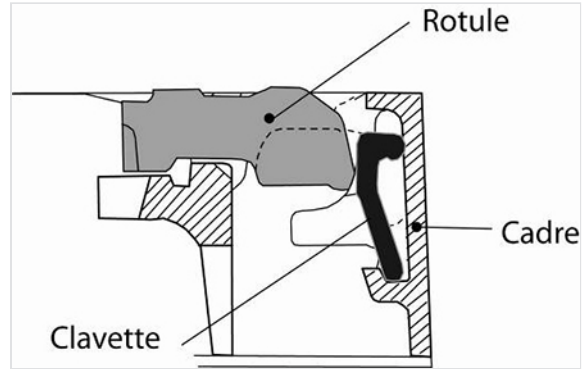

Clavette antivol tampon pour Regards KORUM 600, KOREX 600 et BELSYS 600

Version	Masse	Référence
Clavette seule	0,15 kg	170900
Clavette seule dans boîte avec notice de montage	0,15 kg	C38
Sachet de 10 clavettes antivol	1,50 kg	C59

Les regards KORUM 600, KOREX 600 et BELSYS 600 peuvent être livrés avec la clavette et la notice de montage dans un boîtier clipsé sur le cadre. (Voir sommaire "Regards KORUM")

Les regards KORUM 600, KOREX 600 et BELSYS 600 peuvent être équipés d'une clavette antivol de tampon.

Cette clavette située dans le boîtier d'articulation empêche toute extraction du tampon sans altérer le fonctionnement de celui-ci.

Elle s'insère dans un logement spécifique du boîtier d'articulation et ne peut plus être démontée par la suite.

Principe de fonctionnement Clavette avec tampon fermé = pas d'interférences

Notice de pose

[Installation de la clavette anti-vol C38](#)