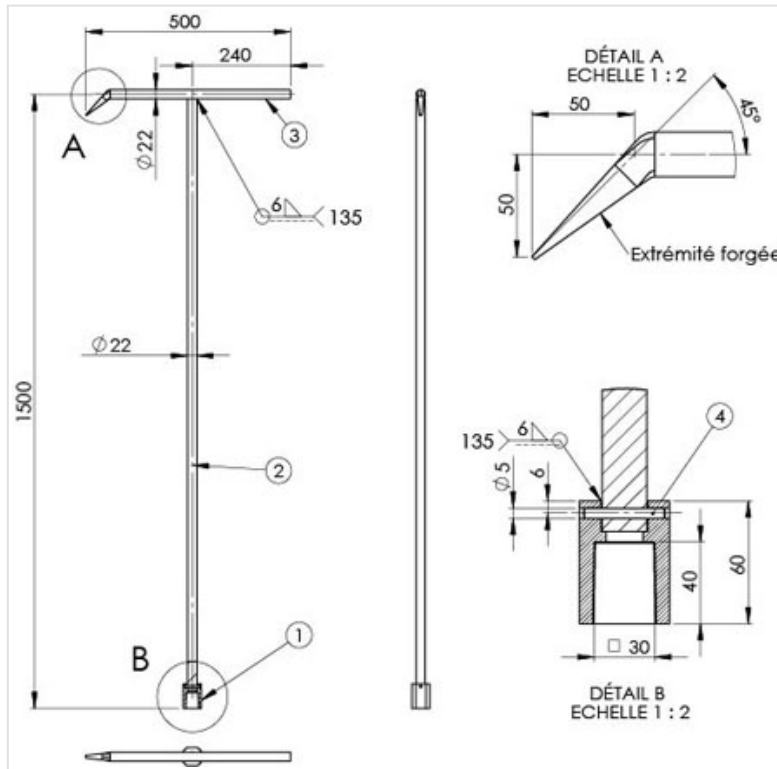

Clé à béquille LG1500 pour EURO 20

Carré	Masse	Référence
30 mm	6,00 kg	215205

Nomenclature

Item	Quantité	Désignation
1	1	Tête carré 30 pour clé à béquille
2	1	Rond Ø22 longueur 1444 pour clé à béquille
3	1	Manoeuvre Ø22 pour clé à béquille long 500 bec 45°
4	1	Goupille cannelée cylindrique inox ISO 8740 Ø5 lg40