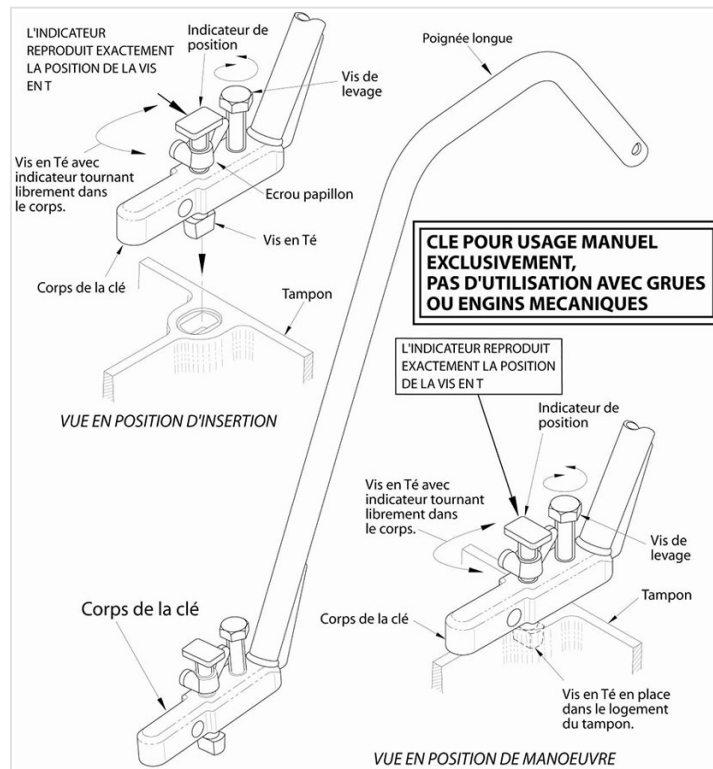

Clé de manœuvre à bras

Version	Masse	Référence
Clé à bras	7,00 kg	D18

Composition du kit :

- 2 clés de manœuvre à bras
- 1 clé hexagonale
- 1 clé plate