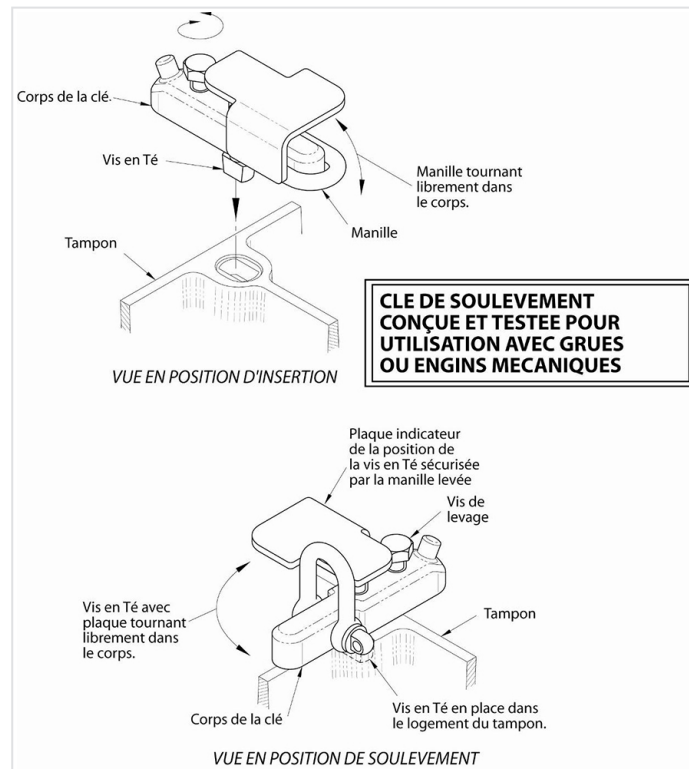

Clé de soulèvement

Version	Masse	Référence
Clé de soulèvement	15,00 kg	D20

Composition du kit :

- 4 clés de soulèvement

[Notice de pose](#)