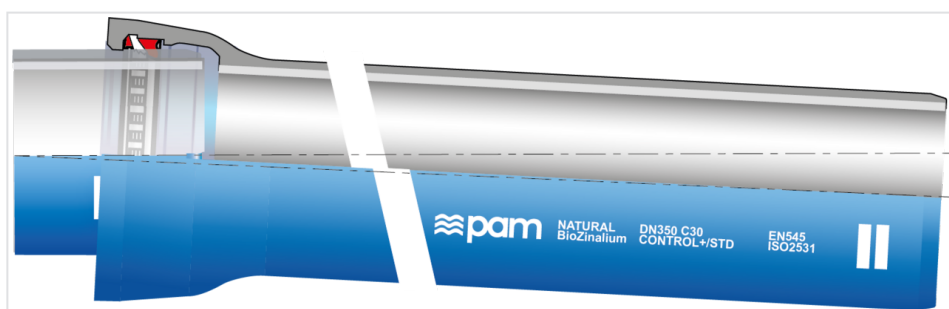

## Ensemble Tuyau Standard avec encoches + Joint Standard Vi

DN	Classe	Déviation angulaire	PFA	Référence
150 mm	C64	5 °	25 bar	NSB15C60AQV-E06
200 mm	C50	4 °	20 bar	NSB20D60AQV-E06
250 mm	C50	4 °	20 bar	NSB25D60AQV-E06
300 mm	C50	3 °	20 bar	NSB30D60AQV-E06
350 mm	C40	3 °	20 bar	NSB35F60AQV-E06
400 mm	C40	2 °	20 bar	NSB40F60AQV-E06
450 mm	C40	2 °	20 bar	NSB45F60AQV-E06
500 mm	C40	2 °	18 bar	NSB50F60AQV-E06
600 mm	C40	2 °	16 bar	NSB60F60AQV-E06
150 mm	C40	5 °	16 bar	NSB15Q60AQV-E06
200 mm	C40	4 °	16 bar	NSB20Q60AQV-E06
250 mm	C40	4 °	16 bar	NSB25Q60AQV-E06
300 mm	C40	3 °	16 bar	NSB30F60AQV-E06
350 mm	C30	3 °	16 bar	NSB35G60AQV-E06
400 mm	C30	2 °	16 bar	NSB40G60AQV-E06
450 mm	C30	2 °	13 bar	NSB45G60AQV-E06
500 mm	C30	2 °	11 bar	NSB50G60AQV-E06
600 mm	C30	2 °	10 bar	NSB60G60AQV-E06

## Accessoires

Bague de joint STD Vi pour  
Tuyaux et Raccords  
DN60-700