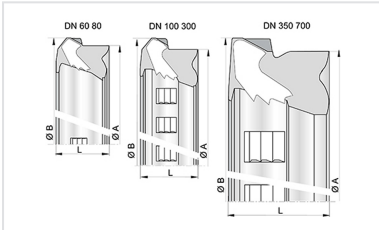

## Ensemble Tuyau Standard avec encoches + Joint Standard Vi

DN	Classe	Déviation angulaire	PFA	Référence
150 mm	C64	5 °	25 bar	NSB15C60AQV-E06
200 mm	C50	4 °	20 bar	NSB20D60AQV-E06
250 mm	C50	4 °	20 bar	NSB25D60AQV-E06
300 mm	C50	3 °	20 bar	NSB30D60AQV-E06
350 mm	C40	3 °	20 bar	NSB35F60AQV-E06
400 mm	C40	2 °	20 bar	NSB40F60AQV-E06
450 mm	C40	2 °	20 bar	NSB45F60AQV-E06
500 mm	C40	2 °	18 bar	NSB50F60AQV-E06
600 mm	C40	2 °	16 bar	NSB60F60AQV-E06
150 mm	C40	5 °	16 bar	NSB15Q60AQV-E06
200 mm	C40	4 °	16 bar	NSB20Q60AQV-E06
250 mm	C40	4 °	16 bar	NSB25Q60AQV-E06
300 mm	C40	3 °	16 bar	NSB30F60AQV-E06
350 mm	C30	3 °	16 bar	NSB35G60AQV-E06
400 mm	C30	2 °	16 bar	NSB40G60AQV-E06
450 mm	C30	2 °	13 bar	NSB45G60AQV-E06
500 mm	C30	2 °	11 bar	NSB50G60AQV-E06
600 mm	C30	2 °	10 bar	NSB60G60AQV-E06

## Accessoires

Bague de joint STD Vi pour  
Tuyaux et Raccords  
DN60-700