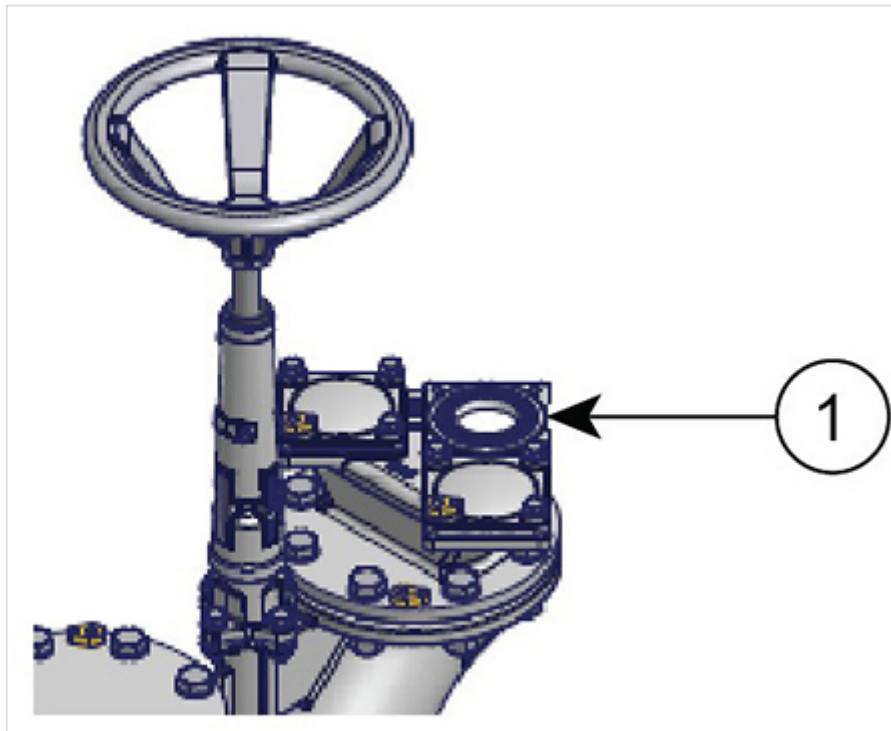

Connexion Prise DN65 - Kit de 50 joints 115x67x4 pour ensemble régulateur

Masse	Référence
1,00 kg	252341

Ce lot comprend 50 kit. Chaque kit est composé de :

Item	Désignation	Nombre	Matériau
1	Joint torique 115 x 67 x 4	1	Nitrile