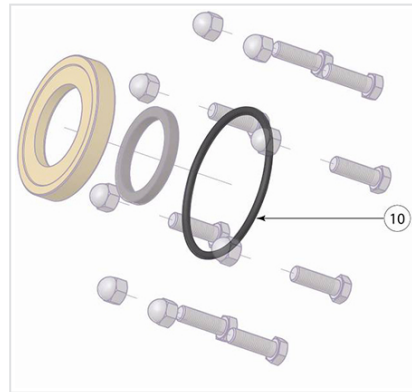

## Kit joint torique R62 - Bornes ADD 150 AG + ADM AG + ADMP AG

Masse	Référence
0,50 kg	218855

Ce lot comprend un kit de 50 joints toriques R 62

Item	Désignation	Nombre	Matériau
10	Joint torique R 62	1	Caoutchouc