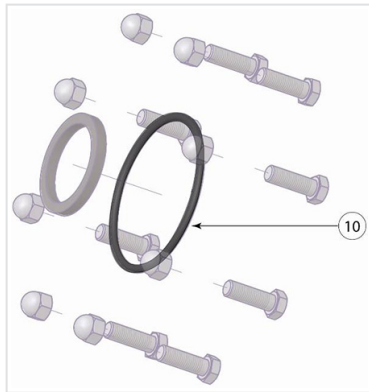

## Kit joint torique R62 - Bornes ADD 150 AG + ADM AG + ADMP AG

Masse	Référence
0,50 kg	218855

Ce lot comprend un kit de 50 joints toriques R 62

Item	Désignation	Nombre	Matériau
10	Joint torique R 62	1	Caoutchouc