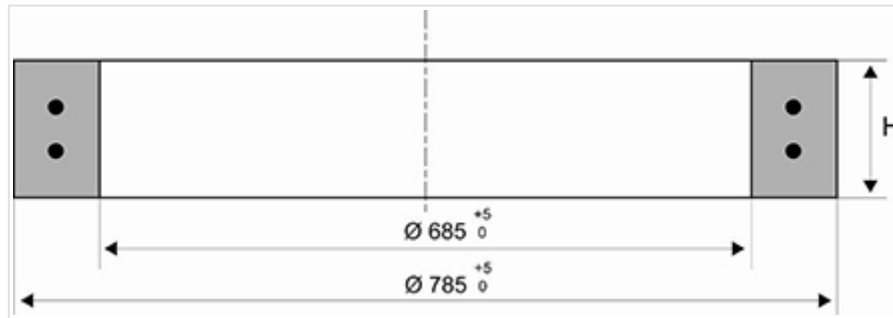

## Bague béton pour Regards VIATOP 600 NIVEAU

Version	H	Masse	Référence
VIATOP NIVEAU H140	60 mm	25,00 kg	123581
VIATOP NIVEAU H80	80 mm	28,00 kg	173309 (*)
VIATOP NIVEAU H200	100 mm	35,00 kg	C23

(\*) merci de nous contacter