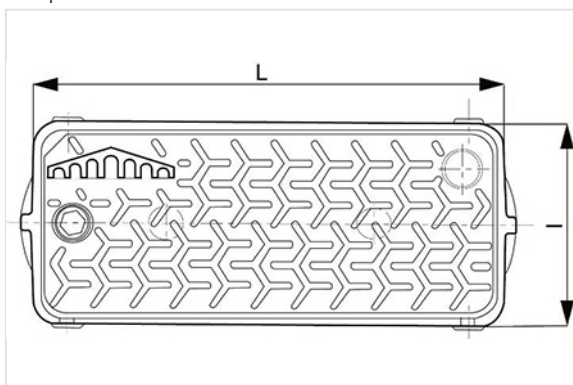

Boîte pour compteur avec verrouillage

Tampon

Boîte

Version	h (mm)	H (mm)	L (mm)	l (mm)	Masse (kg)	Référence
L=370 x l=150 x H=150	105	150	370	150	11,00	FTBC31AX17
L=436 x l=171 x H=160	114	160	436	171	16,10	FTBC41BX17
L=436 x l=171 x H=316	263	316	436	171	24,50	FTBC41CX17