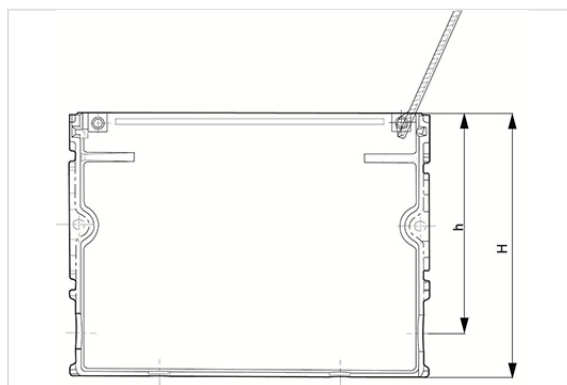

Boîte pour compteur avec verrouillage

Tampon

Boîte

Version	h (mm)	H (mm)	L (mm)	l (mm)	Masse (kg)	Référence
L=370 x l=150 x H=150	105	150	370	150	11,00	FTBC31AX17
L=436 x l=171 x H=160	114	160	436	171	16,10	FTBC41BX17
L=436 x l=171 x H=316	263	316	436	171	24,50	FTBC41CX17