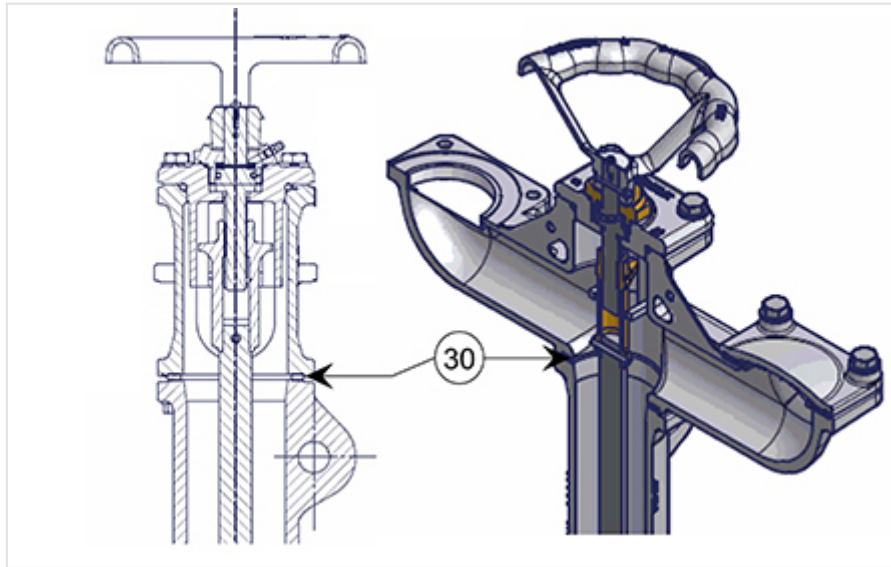

Kit joints plats 104x85x5 - Bornes GH801 + GH802 courte et longue AG

| | |
|--------------|------------------|
| Masse | Référence |
| 0,60 kg | 237946 |

Ce lot comprend 1 kit. Chaque kit est composé de :

| Item | Désignation | Nombre | Matériau |
|------|---------------------|--------|------------|
| 30 | Joint Plat 104x85x5 | 10 | Caoutchouc |