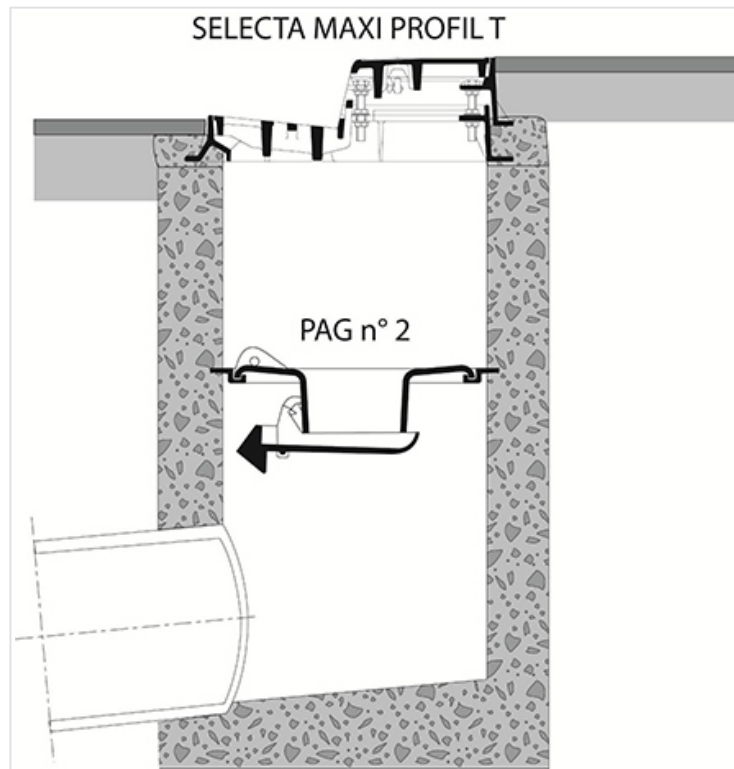

Bouche P.A.G - Mise en oeuvre

Type	Version	Masse	Référence
PAG n2	Crochet droit	0,29 kg	ECPG452-F