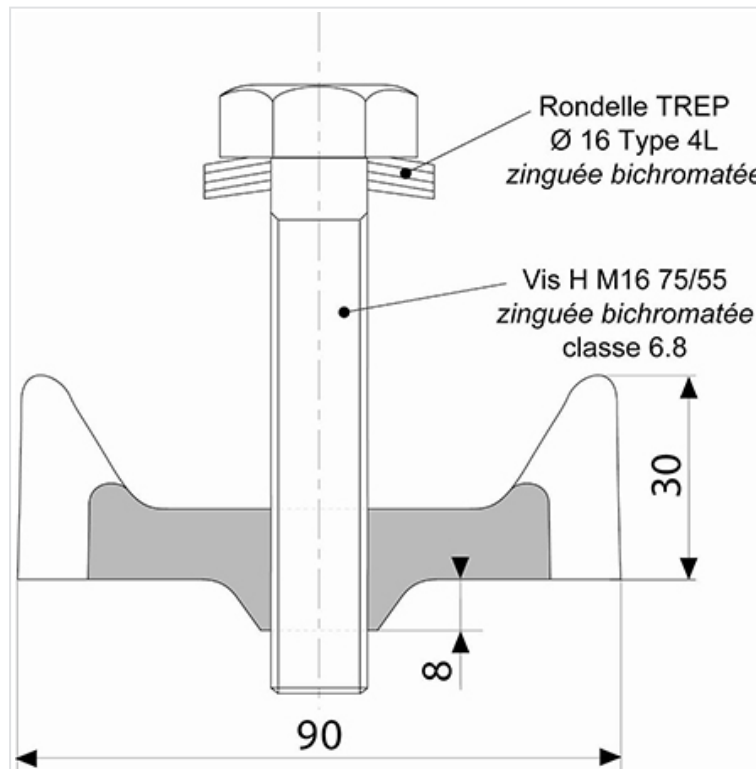

Élément de chaînage pour grille MECALINEA

Version	Masse	Référence
Elément chaînage grille	0,50 kg	E6