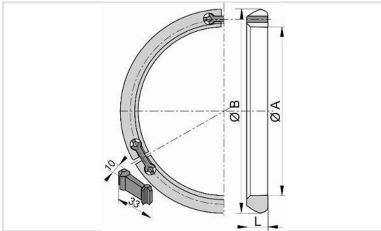

Produits associés

Jonc de verrouillage pour
Joint Universel Ve
DN80-1800