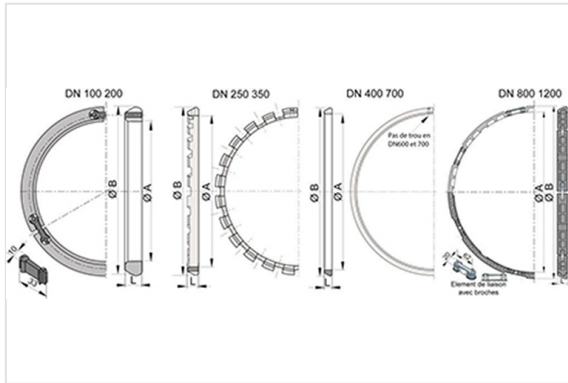

Joint Tyton Universal Ve pour Tuyaux et Raccords Tyton Universal Ve DN80-300

Bague de verrouillage Universal Vi

Rondelle Tyton

Le joint Tyton Universal Ve est la combinaison d'un joint Tyton automatique et d'un jonc de verrouillage à cordon de soudure.

Composition des ensembles

DN mm	Masse jonc kg	Référence jonc de verrouillage	Masse rondelle de joint kg	Référence rondelle de joint
80	0.450	240105	0.122	JCA80BA
100	0.540	110259	0.144	JCB10BA
125	0.700	124151	0.174	JCB12BA
150	0.800	AKB15E	0.205	JCB15BA
200	1.220	AKB20E	0.342	JCB20BA
250	1.350	AKB25E	0.443	JCB25BA
300	1.730	AKB30E	0.623	JCB30BA