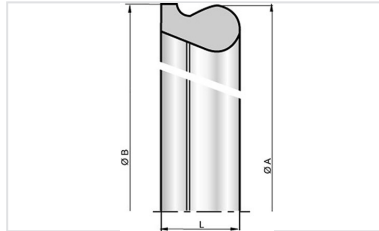

Bague de joint Tyton pour
Tuyaux et Raccords Tyton
DN80-300