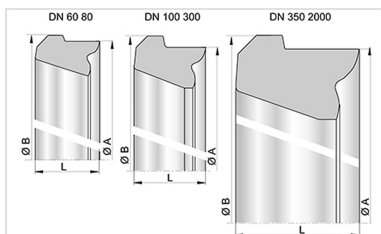

Ensemble Raccord ALPINAL Universal Standard PECB + Joint Universal Standard

DN	PFA
mm	bar
400	63
500	50

Produits associés

Bague de joint Standard
pour Tuyaux et Raccords
DN60-2000