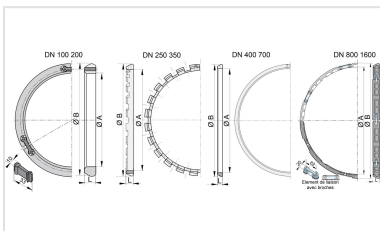

Ensemble Raccord ALPINAL Universal Standard PECB + Joint Universal Standard Ve

DN mm	Classe	PFA bar
400	C40	35
400	C64	63
400	C100	63
500	C40	30
500	C50	45
500	C75	45

Produits associés

Joint UNI STD Ve pour
Tuyaux et Raccords