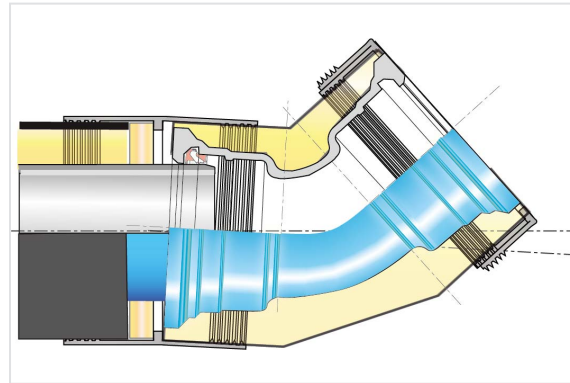

## Ensemble Raccord ISOPAM + Joint Standard Vi

DN mm	Classe	PFA bar
100	C40	16
125	C40	16
150	C40	16
200	C40	16
250	C40	16
300	C40	16

### Produits associés

Bague de joint STD Vi pour  
Tuyaux et Raccords  
DN60-700