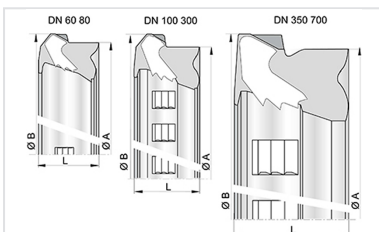

## Ensemble Raccord ISOPAM + Joint Standard Vi

DN mm	Classe	PFA bar
100	C40	16
125	C40	16
150	C40	16
200	C40	16
250	C40	16
300	C40	16

### Produits associés

Bague de joint STD Vi pour  
Tuyaux et Raccords  
DN60-700