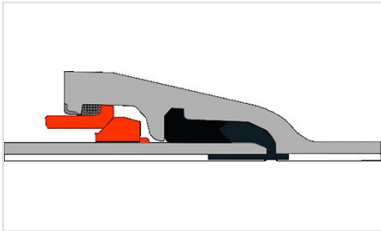

Ensemble Raccord PAMLOCK PECB + Joint PAMLOCK

Composition de l'ensemble

DN mm	Référence ensemble verrouillé PAMLOCK	Référence bague de joint Standard
1400	JPC14L	JSC14BA
1500	JPC15L	JSC15BA
1600	JPC16L	JSC16BA
1800	JPC18L	JSC18BA
2000	JPC20L	JSC20BA

DN mm	PFA bar
1400	25
1500	25
1600	25
1800	16
2000	16

Produits associés

Joint PAMLOCK

Bague de joint Standard
pour Tuyaux et Raccords
DN60-2000