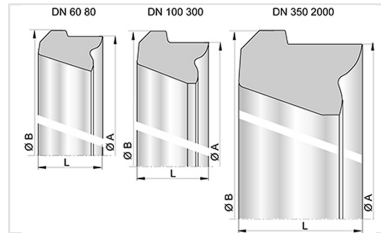

Ensemble Raccord PAMLOCK PECB + Joint PAMLOCK

Composition de l'ensemble

DN mm	Référence ensemble verrouillé PAMLOCK	Référence bague de joint Standard
1400	JPC14L	JSC14BA
1500	JPC15L	JSC15BA
1600	JPC16L	JSC16BA
1800	JPC18L	JSC18BA
2000	JPC20L	JSC20BA

DN mm	PFA bar
1400	25
1500	25
1600	25
1800	16
2000	16

Produits associés

Joint PAMLOCK

Bague de joint Standard
pour Tuyaux et Raccords
DN60-2000