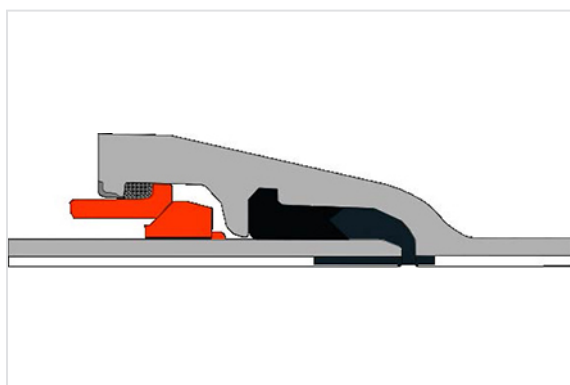

Ensemble Raccord PAMLOCK PECB + Joint PAMLOCK

Composition de l'ensemble

DN mm	Référence ensemble verrouillé PAMLOCK	Référence bague de joint Standard
1400	JPC14L	JSC14BA
1500	JPC15L	JSC15BA
1600	JPC16L	JSC16BA
1800	JPC18L	JSC18BA
2000	JPC20L	JSC20BA