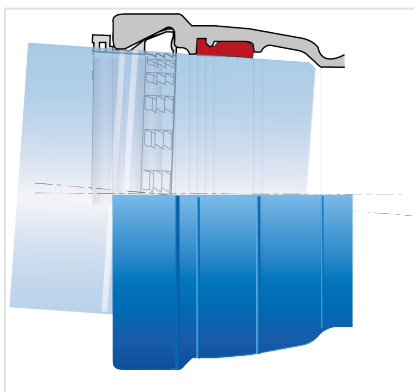

## Ensemble Raccord ALPINAL Universal Tyton PECB + Joint Universal Tyton Vi

### Coude ALPINAL Universal Tyton

| DN     | Poids de l'ensemble | Référence       |
|--------|---------------------|-----------------|
| 80 mm  | 14.94 kg            | SKA80CD00TT-E06 |
| 80 mm  | 14.64 kg            | SKA80CE00TT-E06 |
| 100 mm | 17.68 kg            | SKB10CB00TT-E06 |
| 100 mm | 17.08 kg            | SKB10CD00TT-E06 |
| 100 mm | 16.78 kg            | SKB10CE00TT-E06 |
| 150 mm | 26.72 kg            | SKB15CB00TT-E06 |
| 150 mm | 24.92 kg            | SKB15CE00TT-E06 |