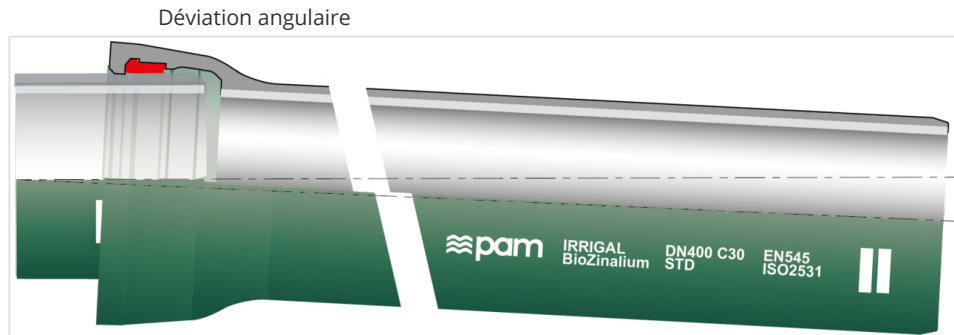

Ensemble Tuyau Standard IRRIGAL à encoches + Joint Standard

DN	Classe	Déviation angulaire	PFA	Référence
150		5 °	40 bar	ISB15Q60AXV-E00
200		5 °	40 bar	ISB20Q60AXV-E00
250		5 °	40 bar	ISB25Q60AXV-E00
300		5 °	40 bar	ISB30F60AXV-E00
350		4 °	30 bar	ISB35G60AXV-E00
400		4 °	30 bar	ISB40G60AXV-E00
450		4 °	30 bar	ISB45G60AXV-E00
500		4 °	30 bar	ISB50G60AXV-E00
600		4 °	30 bar	ISB60G60AXV-E00

Produits associés

Bague de joint Standard
pour Tuyaux et Raccords
DN60-2000