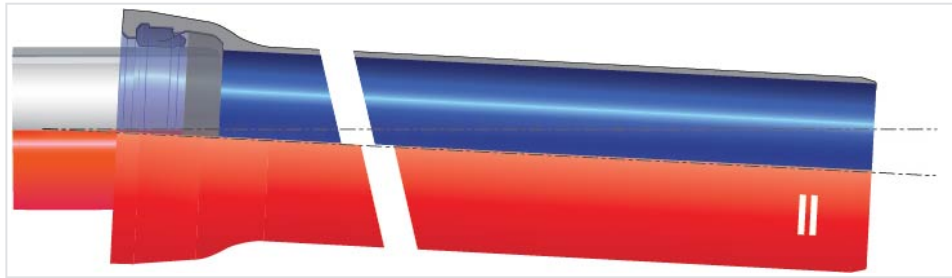

Ensemble Tuyau BIOGAN + Joint BIOGAN

Déviation angulaire

DN	Déviation angulaire	Référence
150	5 °	BSB15Q60TDR-E05
200	5 °	BSB20Q60TDR-E05

Produits associés

Bague de joint Standard Gravitaire (STD G) pour tuyaux et raccords BIOGAN® DN150-200