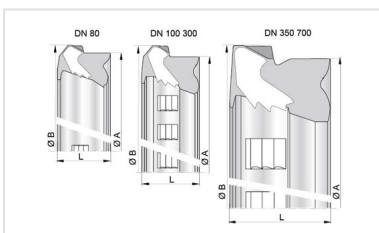

Produits associés

Bague de joint ViLoK®
(Standard Vi NBR)
DN80-700