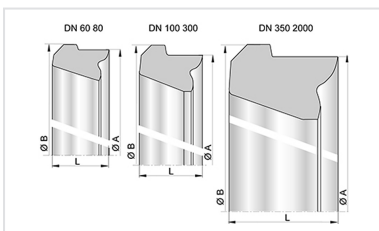

Produits associés

Bague de joint Standard
pour Tuyaux et Raccords
DN60-2000