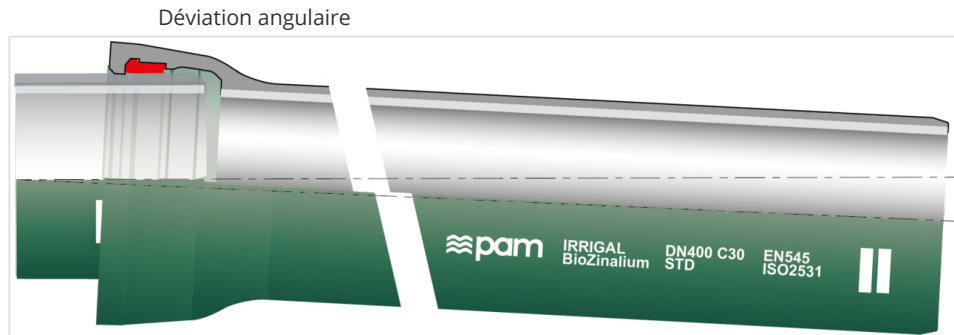

Ensemble Tuyau Standard IRRIGAL + Joint Standard

DN	Classe	Déviangon angulaire	PFA	Référence
150	C40	5 °	40 bar	ISB15Q60AX-E00
200	C40	5 °	40 bar	ISB20Q60AX-E00
250	C40	5 °	40 bar	ISB25Q60AX-E00
300	C40	5 °	40 bar	ISB30F60AX-E00
350	C30	4 °	30 bar	ISB35G60AX-E00
400	C30	4 °	30 bar	ISB40G60AX-E00
450	C30	4 °	30 bar	ISB45G60AX-E00
500	C30	4 °	30 bar	ISB50G60AX-E00
600	C30	4 °	30 bar	ISB60G60AX-E00
800	C25	4 °	25 bar	ISB80H70AQ-E00

Produits associés

Bague de joint Standard
pour Tuyaux et Raccords
DN60-2000