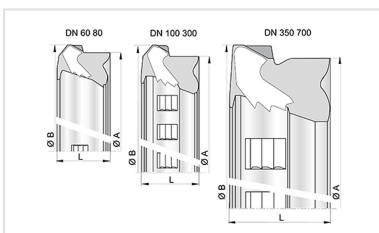

Ensemble Tuyau Standard IRRIGAL + Joint Standard Vi

DN	Classe	Déviations angulaire	PFA	Référence
150	C40	5 °	16 bar	ISB15Q60AX-E06
200	C40	4 °	16 bar	ISB20Q60AX-E06
250	C40	4 °	16 bar	ISB25Q60AX-E06
300	C40	3 °	16 bar	ISB30F60AX-E06
350	C30	3 °	16 bar	ISB35G60AX-E06
400	C30	2 °	16 bar	ISB40G60AX-E06
450	C30	2 °	13 bar	ISB45G60AX-E06
500	C30	2 °	11 bar	ISB50G60AX-E06
600	C30	2 °	10 bar	ISB60G60AX-E06

Produits associés

Bague de joint STD Vi pour
Tuyaux et Raccords
DN60-700