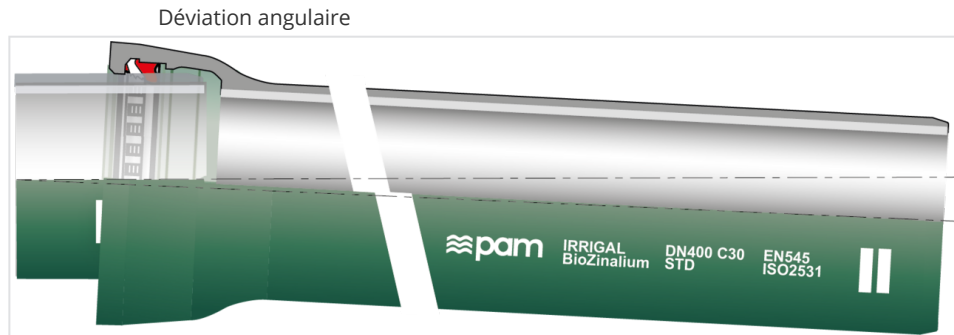

Ensemble Tuyau Standard IRRIGAL + Joint Standard Vi

DN	Classe	Déviations angulaire	PFA	Référence
150	C40	5 °	16 bar	ISB15Q60AX-E06
200	C40	4 °	16 bar	ISB20Q60AX-E06
250	C40	4 °	16 bar	ISB25Q60AX-E06
300	C40	3 °	16 bar	ISB30F60AX-E06
350	C30	3 °	16 bar	ISB35G60AX-E06
400	C30	2 °	16 bar	ISB40G60AX-E06
450	C30	2 °	13 bar	ISB45G60AX-E06
500	C30	2 °	11 bar	ISB50G60AX-E06
600	C30	2 °	10 bar	ISB60G60AX-E06

Produits associés

Bague de joint STD Vi pour
Tuyaux et Raccords
DN60-700